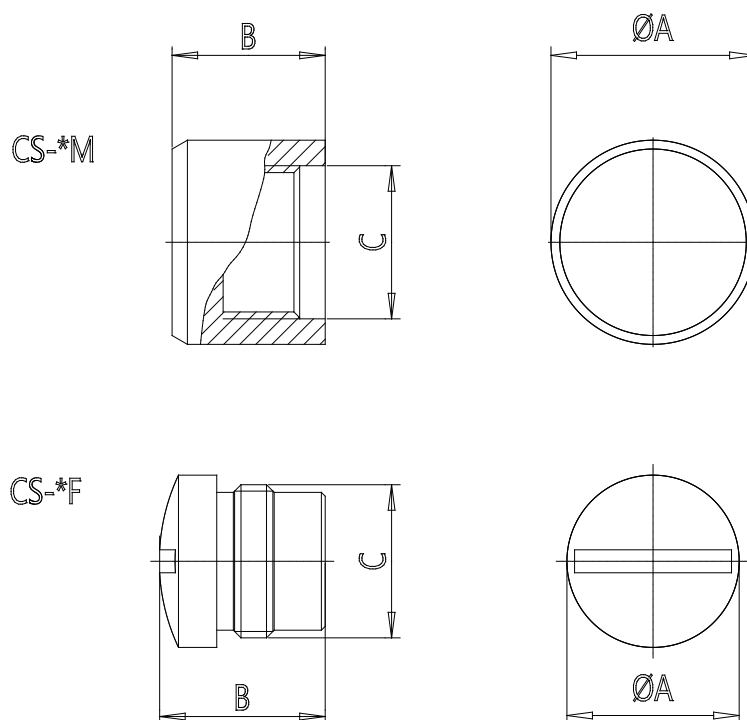

### DIMENSIONS

(mm)	10.000
(mm)	11.000
(mm)	8.000
Type of connection (mm)	M8