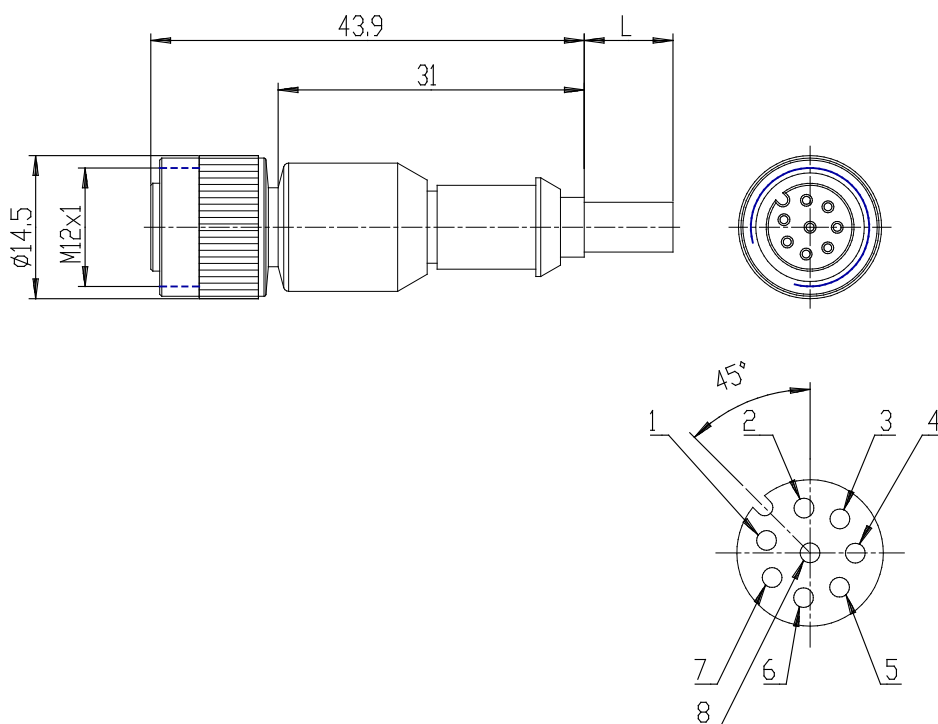

## Cable with straight female connector M12 8 poles - Mod. CS-LF08HB

Product code: CS-LF08HB-C200

Datasheet creation date: 10/03/2025 00:56

Check the most updated document online [click here](#)

### TECHNICAL DATA

Mod.	CS-LF08HB-C200
------	----------------

## Cable with straight female connector M12 8 poles - Mod. CS-LF08HB

Product code: CS-LF08HB-C200

### DIMENSIONS

Mod.	CS-LF08HB-C200
------	----------------