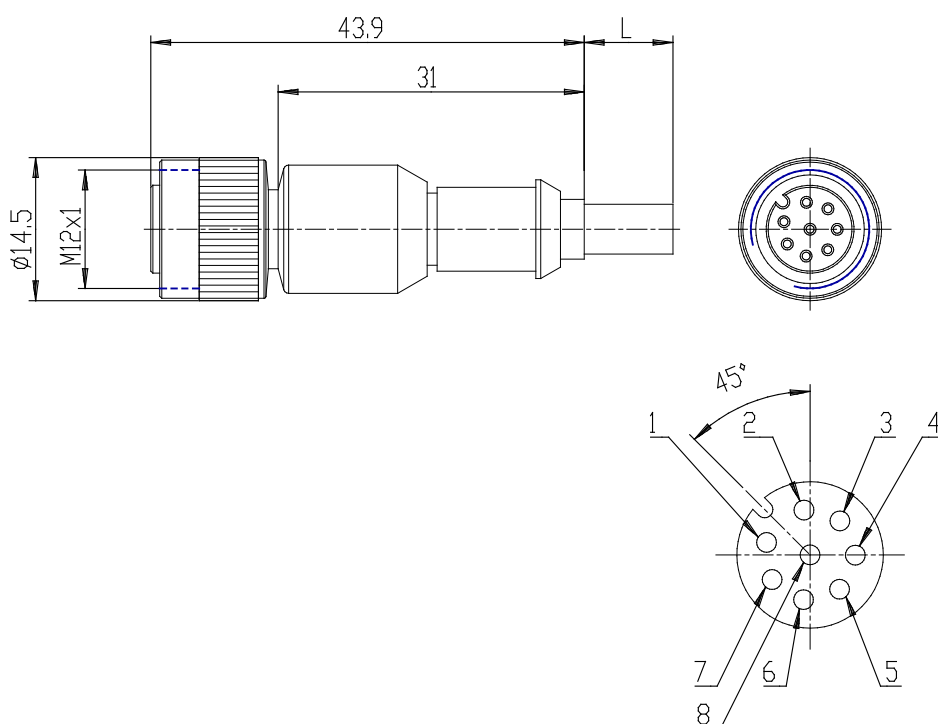

## Cable with straight female connector M12 8 poles - Mod. CS-LF08HB

Product code: CS-LF08HB-C500

Datasheet creation date: 10/03/2025 00:56

Check the most updated document online [click here](#)

### TECHNICAL DATA

Mod.	CS-LF08HB-C500
------	----------------

## Cable with straight female connector M12 8 poles - Mod. CS-LF08HB

Product code: CS-LF08HB-C500

### **DIMENSIONS**

<b>Mod.</b>	CS-LF08HB-C500
-------------	----------------