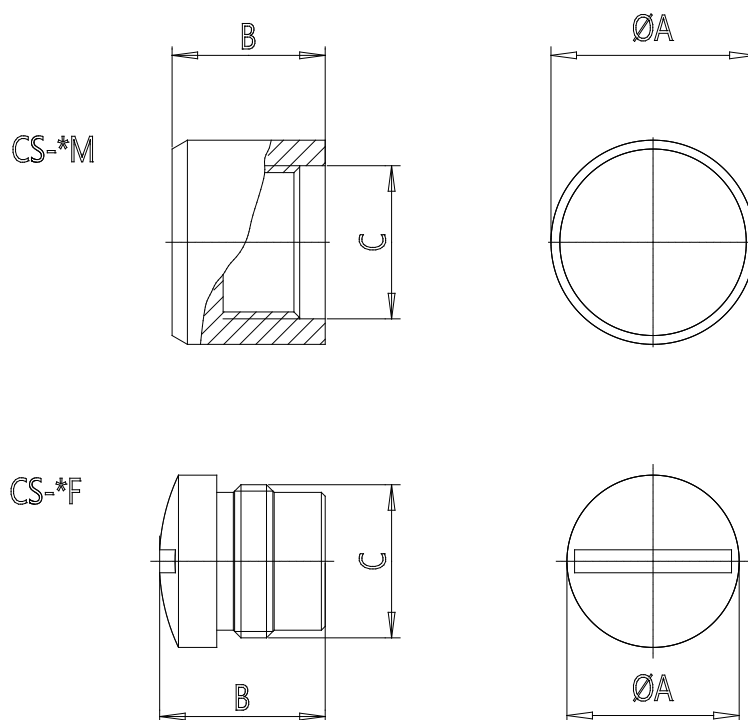

M8 and M12 connector cover caps - Mod. CS-DFTP/LFTP/LMTP

Product code: CS-LFTP

Datasheet creation date: 07/03/2025 16:12

Check the most updated document online [click here](#)

■ TECHNICAL DATA

Mod.	CS-LFTP
------	---------

M8 and M12 connector cover caps - Mod. CS-DFTP/LFTP/LMTP

Product code: CS-LFTP

DIMENSIONS

(mm)	13.500
(mm)	13.000
(mm)	12.000
Type of connection (mm)	M12