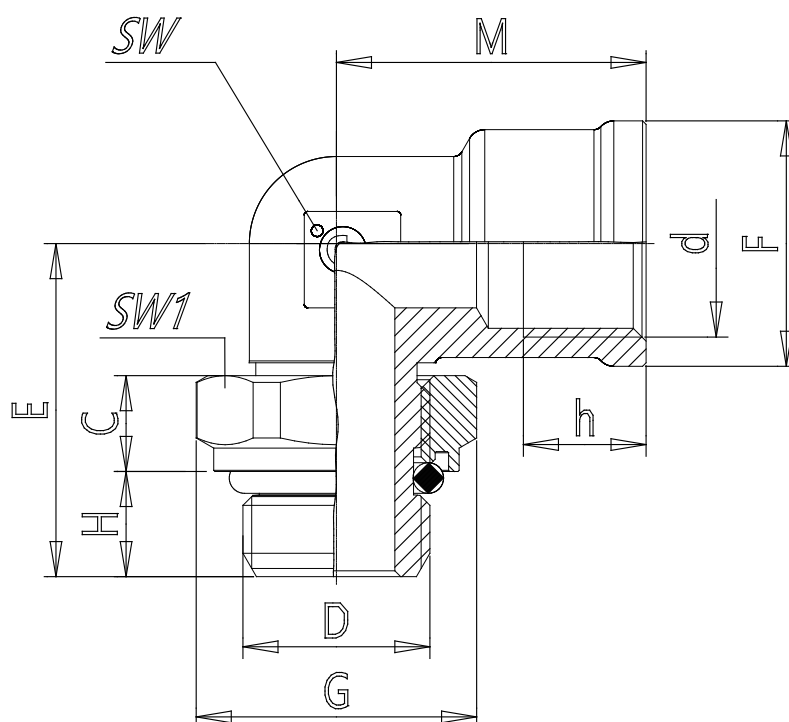

Mod. D2022 - Air brake fittings series 9000

Product code: D2022 M16X1,5-M16X1,5R

Datasheet creation date: 10/03/2025 09:01

Check the most updated document online [click here](#)

■ TECHNICAL DATA

Mod.	D2022 M16X1,5-M16X1,5R
------	------------------------

Mod. D2022 - Air brake fittings series 9000

Product code: D2022 M16X1,5-M16X1,5R

DIMENSIONS

d (mm)	M16x1.5
D (mm)	M16x1.5
C (mm)	8.2
E (mm)	28.5
F (mm)	21
G (mm)	24
H (mm)	9
h (mm)	10.5
M (mm)	26.5
SW (mm)	15
SW1 (mm)	22