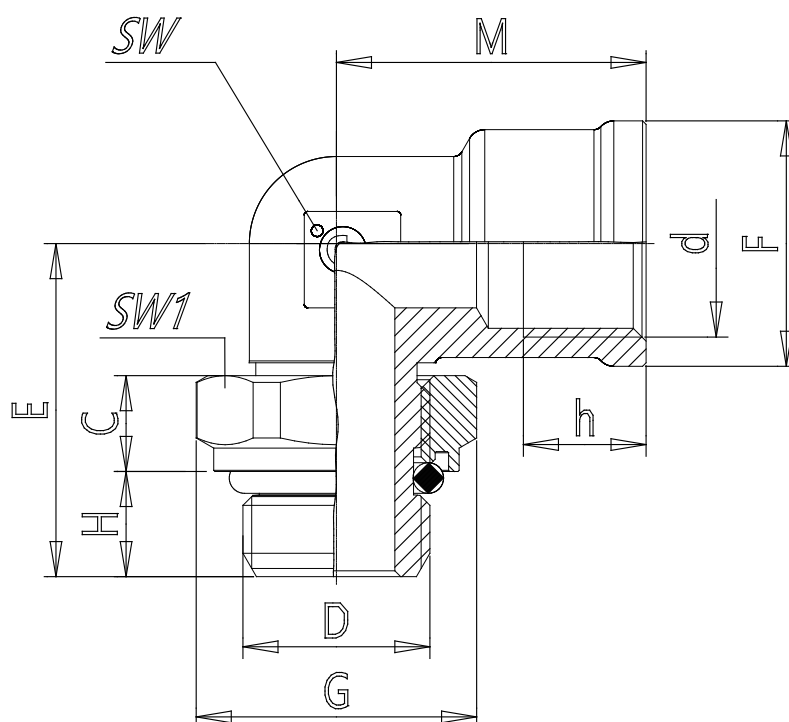

Mod. D2022 - Air brake fittings series 9000

Product code: D2022 M16X1,5-M22X1,5R

Datasheet creation date: 10/03/2025 09:01

Check the most updated document online [click here](#)

■ TECHNICAL DATA

| | |
|------|------------------------|
| Mod. | D2022 M16X1,5-M22X1,5R |
|------|------------------------|

Mod. D2022 - Air brake fittings series 9000

Product code: D2022 M16X1,5-M22X1,5R

DIMENSIONS

| | |
|-----------------|---------|
| d (mm) | M16x1.5 |
| D (mm) | M22x1.5 |
| C (mm) | 8.2 |
| E (mm) | 30.0 |
| F (mm) | 21 |
| G (mm) | 30 |
| H (mm) | 9 |
| h (mm) | 10.5 |
| M (mm) | 26.5 |
| SW (mm) | 15 |
| SW1 (mm) | 27 |