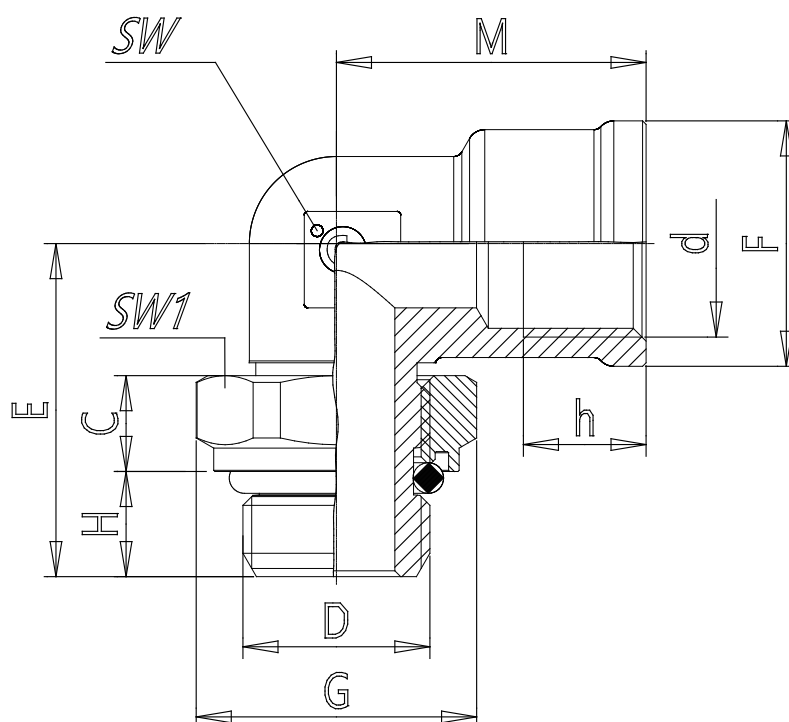

Mod. D2022 - Air brake fittings series 9000

Product code: D2022 M22X1,5-M22X1,5R

Datasheet creation date: 10/03/2025 09:01

Check the most updated document online [click here](#)

■ TECHNICAL DATA

Mod.	D2022 M22X1,5-M22X1,5R
------	------------------------

Mod. D2022 - Air brake fittings series 9000

Product code: D2022 M22X1,5-M22X1,5R

DIMENSIONS

d (mm)	M22x1.5
D (mm)	M22x1.5
C (mm)	8.2
E (mm)	33.0
F (mm)	27
G (mm)	30
H (mm)	9
h (mm)	11.0
M (mm)	22.0
SW (mm)	24
SW1 (mm)	27