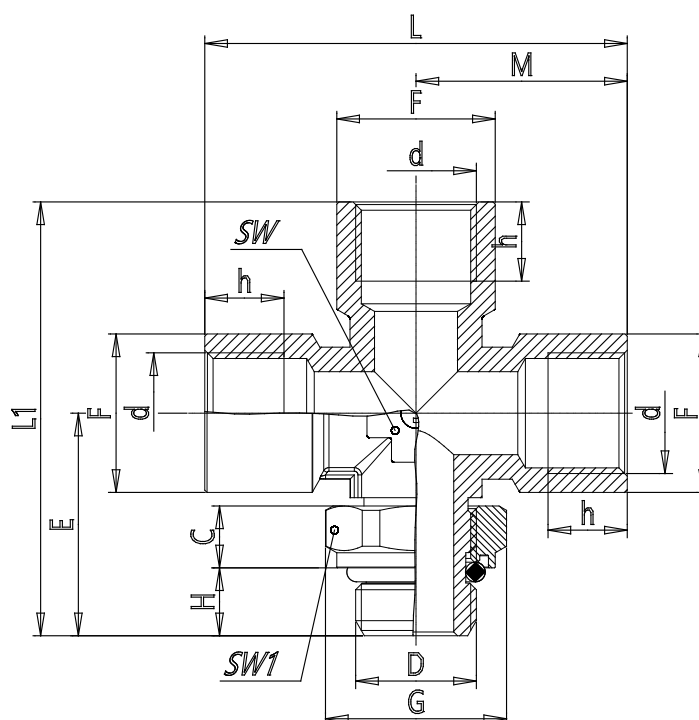

Mod. D2032 - Air brake fittings series 9000

Product code: D2032 M16X1,5-M16X1,5R

Datasheet creation date: 10/03/2025 09:01

Check the most updated document online [click here](#)

TECHNICAL DATA

Mod.	D2032 M16X1,5-M16X1,5R
------	------------------------

Mod. D2032 - Air brake fittings series 9000

Product code: D2032 M16X1,5-M16X1,5R

DIMENSIONS

d (mm)	M16x1.5
D (mm)	M16x1.5
C (mm)	8.2
E (mm)	29.5
F (mm)	21
G (mm)	24
H (mm)	9
h (mm)	10.5
L (mm)	56
L1 (mm)	57.5
M (mm)	28
SW (mm)	16
SW1 (mm)	22