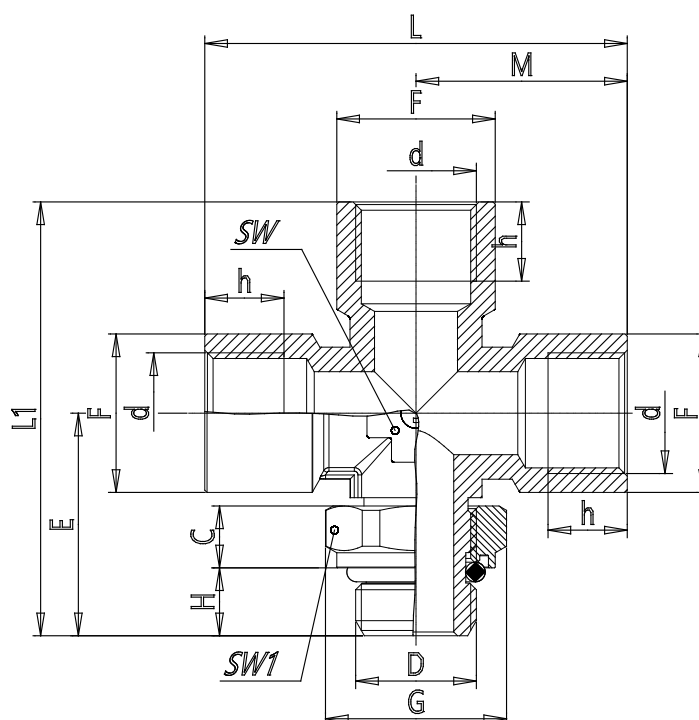

## Mod. D2032 - Air brake fittings series 9000

Product code: D2032 M16X1,5-M22X1,5R

Datasheet creation date: 10/03/2025 09:01

Check the most updated document online [click here](#)

### TECHNICAL DATA

Mod.	D2032 M16X1,5-M22X1,5R
------	------------------------

## Mod. D2032 - Air brake fittings series 9000

Product code: D2032 M16X1,5-M22X1,5R

### DIMENSIONS

d (mm)	M16x1.5
D (mm)	M22x1.5
C (mm)	8.2
E (mm)	30.0
F (mm)	21
G (mm)	30
H (mm)	9
h (mm)	10.5
L (mm)	56
L1 (mm)	58
M (mm)	28
SW (mm)	16
SW1 (mm)	27