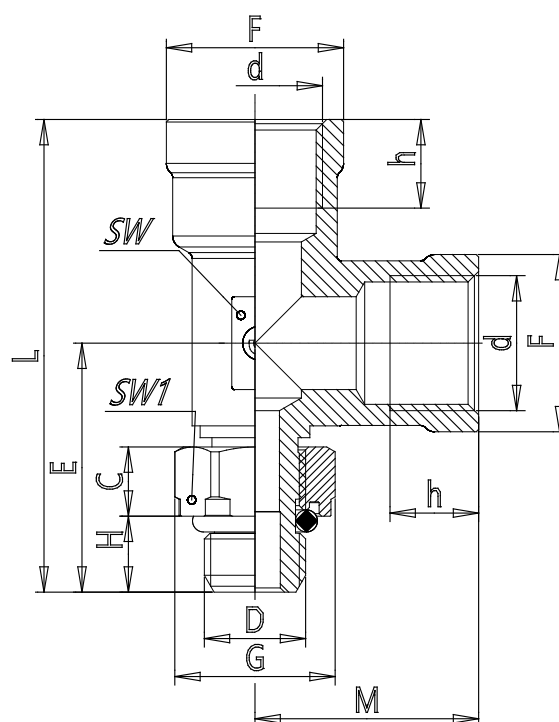

Mod. D2072 - Air brake fittings series 9000

Product code: D2072 M16X1,5-M22X1,5R

Datasheet creation date: 10/03/2025 09:02

Check the most updated document online [click here](#)

TECHNICAL DATA

Mod.	D2072 M16X1,5-M22X1,5R
------	------------------------

Mod. D2072 - Air brake fittings series 9000

Product code: D2072 M16X1,5-M22X1,5R

DIMENSIONS

d (mm)	M16x1.5
D (mm)	M22x1.5
C (mm)	8.2
E (mm)	32.0
F (mm)	21
G (mm)	30
H (mm)	9
h (mm)	10.0
L (mm)	50.5
M (mm)	18.5
SW (mm)	20
SW1 (mm)	27
Weight (g)	82