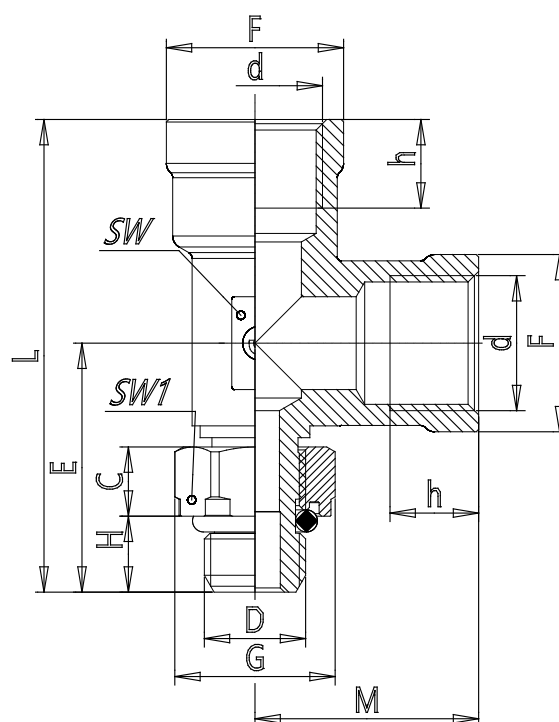

Mod. D2072 - Air brake fittings series 9000

Product code: D2072 M22X1,5-M22X1,5R/1

Datasheet creation date: 10/03/2025 09:02

Check the most updated document online [click here](#)

TECHNICAL DATA

Mod.	D2072 M22X1,5-M22X1,5R/1
------	--------------------------

Mod. D2072 - Air brake fittings series 9000

Product code: D2072 M22X1,5-M22X1,5R/1

DIMENSIONS

d (mm)	M22x1.5
D (mm)	M22x1.5
C (mm)	8.2
E (mm)	33.5
F (mm)	27
G (mm)	30
H (mm)	9
h (mm)	11.0
L (mm)	55.5
M (mm)	22.0
SW (mm)	26
SW1 (mm)	27
Weight (g)	116