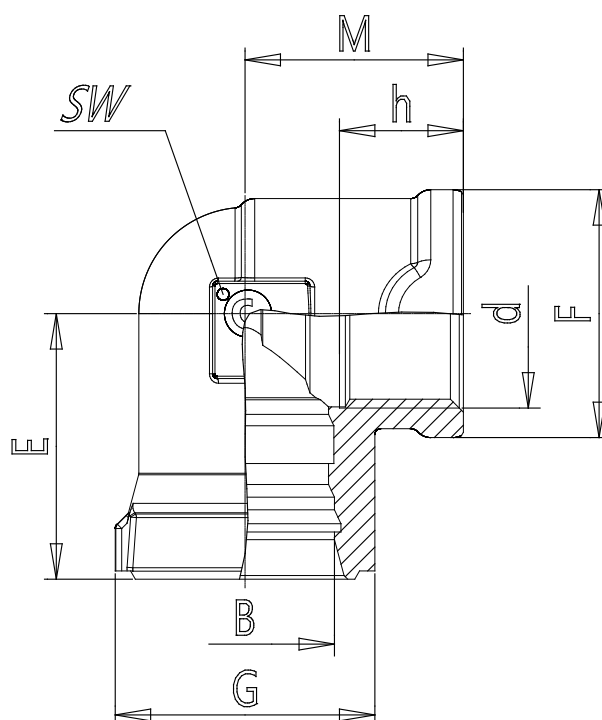

## Mod. D2220 - Air brake fittings series 9000

Product code: D2220 M16X1,5-C1

Datasheet creation date: 10/03/2025 09:02

Check the most updated document online [click here](#)

### ■ TECHNICAL DATA

Mod.	D2220 M16X1,5-C1
------	------------------

## Mod. D2220 - Air brake fittings series 9000

Product code: D2220 M16X1,5-C1

### DIMENSIONS

<b>D (mm)</b>	M16x1.5
<b>B</b>	C1
<b>E (mm)</b>	22.5
<b>F (mm)</b>	21
<b>G (mm)</b>	22
<b>H (mm)</b>	10.5
<b>M (mm)</b>	18.5
<b>SW (mm)</b>	20