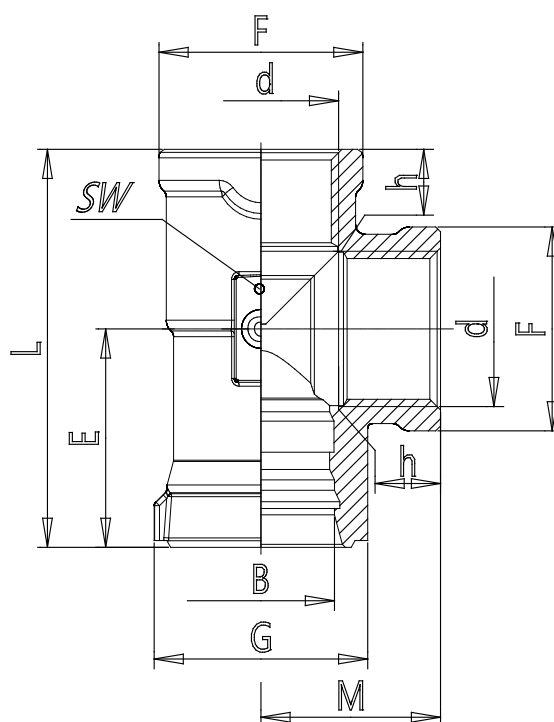

## Mod. D2270 - Air brake fittings series 9000

Product code: D2270 M16X1,5-C1

Datasheet creation date: 10/03/2025 09:02

Check the most updated document online [click here](#)

### ■ TECHNICAL DATA

Mod.	D2270 M16X1,5-C1
------	------------------

## Mod. D2270 - Air brake fittings series 9000

Product code: D2270 M16X1,5-C1

### DIMENSIONS

<b>D (mm)</b>	M16x1.5
<b>B</b>	C1
<b>E (mm)</b>	22.5
<b>F (mm)</b>	21
<b>G (mm)</b>	22
<b>h (mm)</b>	10.5
<b>M (mm)</b>	18.5
<b>SW (mm)</b>	20