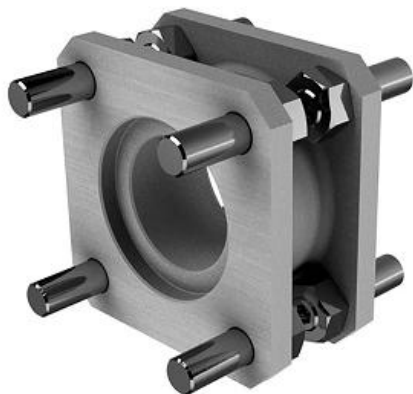

## Flange - Mod. DC-63

Product code: DC-63-100

Datasheet creation date: 07/03/2025 16:04

Check the most updated document online [click here](#)

### TECHNICAL DATA

Mod.	DC-63-100
------	-----------

## Flange - Mod. DC-63

Product code: DC-63-100

### DIMENSIONS

F1 (F1 / mm)	38
ZJ (ZJ / mm)	189
PESO (Weight / g)	820
CORSAMAXTOTALE (Maximum stroke / mm)	900
COPPIASERRAGGIO (Torque force / Nm)	15
A (A / mm)	110
B (B / mm)	89.0
C (C / mm)	72.5
D (Ø D / mm)	10.5
E (E / mm)	8
F (Ø F / mm)	70
G (Ø G / mm)	45
H (Ø H / mm)	55
I (I / mm)	5.5
J (J / mm)	10.0
L (L / mm)	35
M (Ø M / mm)	19.5
N (N / mm)	17
O (O / mm)	8.0