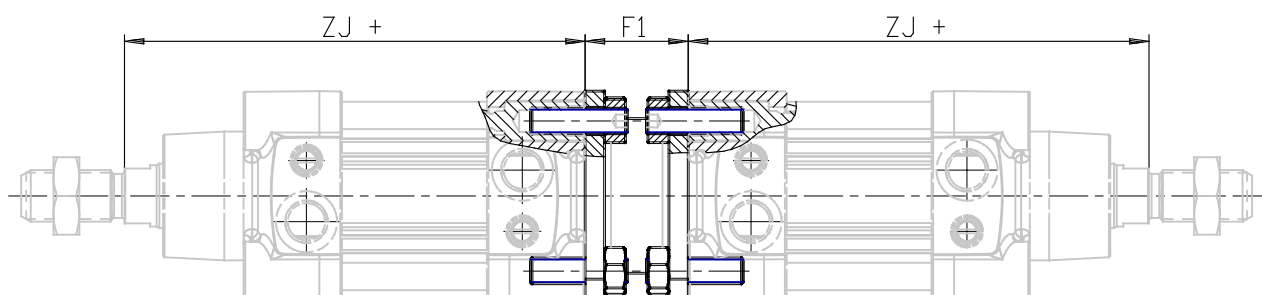

## Flange - Mod. DC-63

Product code: DC-63-100

Datasheet creation date: 07/03/2025 16:04

Check the most updated document online [click here](#)

### TECHNICAL DATA

Mod.	DC-63-100
------	-----------

### DIMENSIONS

F1 (F1 / mm)	38
ZJ (ZJ / mm)	189
PESO (Weight / g)	820
CORSAMAXTOTALE (Maximum stroke / mm)	900
COPPIASERRAGGIO (Torque force / Nm)	15
A (A / mm)	110
B (B / mm)	89.0
C (C / mm)	72.5
D (Ø D / mm)	10.5
E (E / mm)	8
F (Ø F / mm)	70
G (Ø G / mm)	45
H (Ø H / mm)	55
I (I / mm)	5.5
J (J / mm)	10.0
L (L / mm)	35
M (Ø M / mm)	19.5
N (N / mm)	17
O (O / mm)	8.0