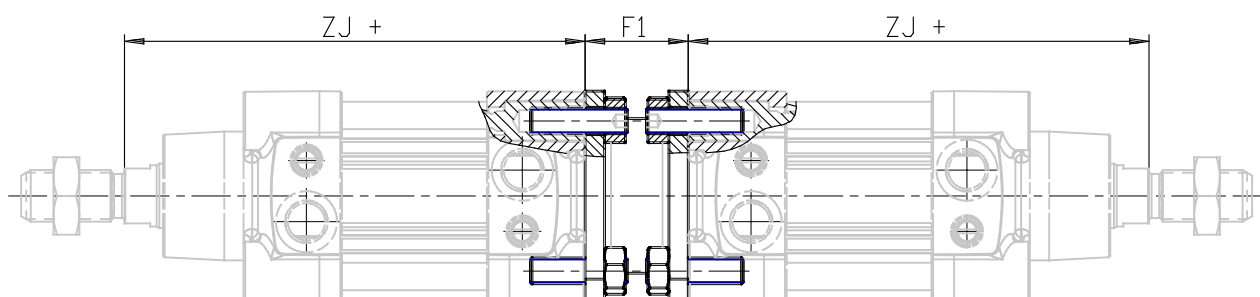

Flange - Mod. DC-63

Product code: DC-63-125

Datasheet creation date: 07/03/2025 16:04

Check the most updated document online [click here](#)

TECHNICAL DATA

Mod.	DC-63-125
------	-----------

Flange - Mod. DC-63

Product code: DC-63-125

DIMENSIONS

F1 (F1 / mm)	48
ZJ (ZJ / mm)	225
PESO (Weight / g)	1300
CORSAMAXTOTALE (Maximum stroke / mm)	1000
COPPIASERRAGGIO (Torque force / Nm)	20
A (A / mm)	135
B (B / mm)	110.0
C (C / mm)	89.0
D (Ø D / mm)	12.5
E (E / mm)	8
F (Ø F / mm)	75
G (Ø G / mm)	50
H (Ø H / mm)	60
I (I / mm)	7.0
J (J / mm)	15.0
L (L / mm)	45
M (Ø M / mm)	21.5
N (N / mm)	19
O (O / mm)	10.0