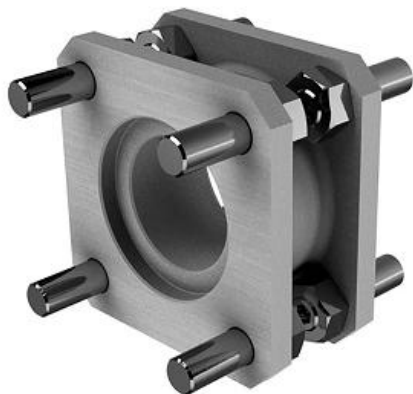

Flange - Mod. DC-63

Product code: DC-63-125

Datasheet creation date: 07/03/2025 16:04

Check the most updated document online [click here](#)

TECHNICAL DATA

Mod.	DC-63-125
------	-----------

Flange - Mod. DC-63

Product code: DC-63-125

DIMENSIONS

F1 (F1 / mm)	48
ZJ (ZJ / mm)	225
PESO (Weight / g)	1300
CORSAMAXTOTALE (Maximum stroke / mm)	1000
COPPIASERRAGGIO (Torque force / Nm)	20
A (A / mm)	135
B (B / mm)	110.0
C (C / mm)	89.0
D (Ø D / mm)	12.5
E (E / mm)	8
F (Ø F / mm)	75
G (Ø G / mm)	50
H (Ø H / mm)	60
I (I / mm)	7.0
J (J / mm)	15.0
L (L / mm)	45
M (Ø M / mm)	21.5
N (N / mm)	19
O (O / mm)	10.0