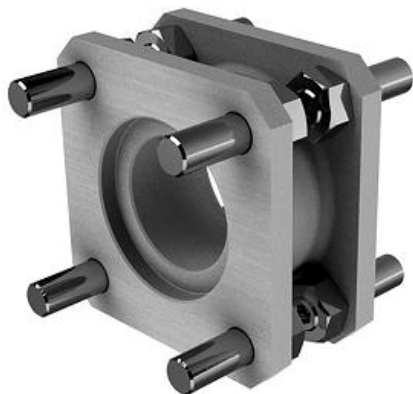

Flange - Mod. DC-63

Product code: DC-63-32

Datasheet creation date: 07/03/2025 16:04

Check the most updated document online [click here](#)

TECHNICAL DATA

Mod.	DC-63-32
------	----------

Flange - Mod. DC-63

Product code: DC-63-32

DIMENSIONS

F1 (F1 / mm)	27
ZJ (ZJ / mm)	120
PESO (Weight / g)	130
CORSAMAXTOTALE (Maximum stroke / mm)	500
COPPIASERRAGGIO (Torque force / Nm)	5
A (A / mm)	45
B (B / mm)	32.5
C (C / mm)	29.0
D (Ø D / mm)	6.5
E (E / mm)	5
F (Ø F / mm)	34
G (Ø G / mm)	20
H (Ø H / mm)	30
I (I / mm)	4.5
J (J / mm)	0.6
L (L / mm)	25
M (Ø M / mm)	11.0
N (N / mm)	10
O (O / mm)	5.0