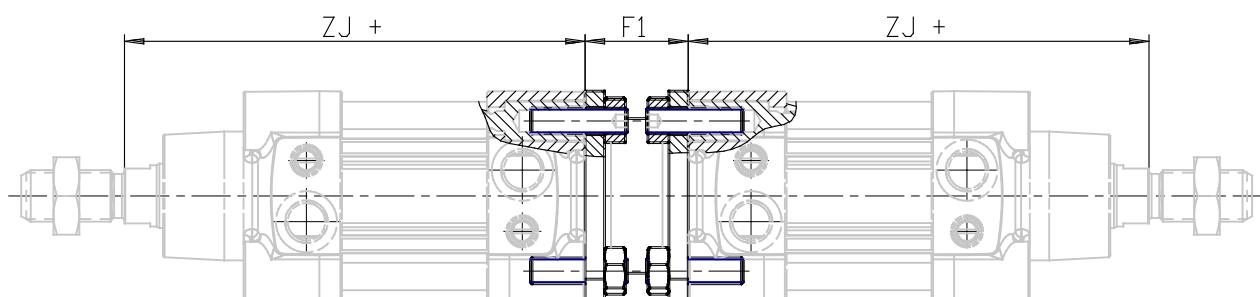

Flange - Mod. DC-63

Product code: DC-63-32

Datasheet creation date: 07/03/2025 16:04

Check the most updated document online [click here](#)

TECHNICAL DATA

Mod.	DC-63-32
------	----------

Flange - Mod. DC-63

Product code: DC-63-32

DIMENSIONS

F1 (F1 / mm)	27
ZJ (ZJ / mm)	120
PESO (Weight / g)	130
CORSAMAXTOTALE (Maximum stroke / mm)	500
COPPIASERRAGGIO (Torque force / Nm)	5
A (A / mm)	45
B (B / mm)	32.5
C (C / mm)	29.0
D (Ø D / mm)	6.5
E (E / mm)	5
F (Ø F / mm)	34
G (Ø G / mm)	20
H (Ø H / mm)	30
I (I / mm)	4.5
J (J / mm)	0.6
L (L / mm)	25
M (Ø M / mm)	11.0
N (N / mm)	10
O (O / mm)	5.0