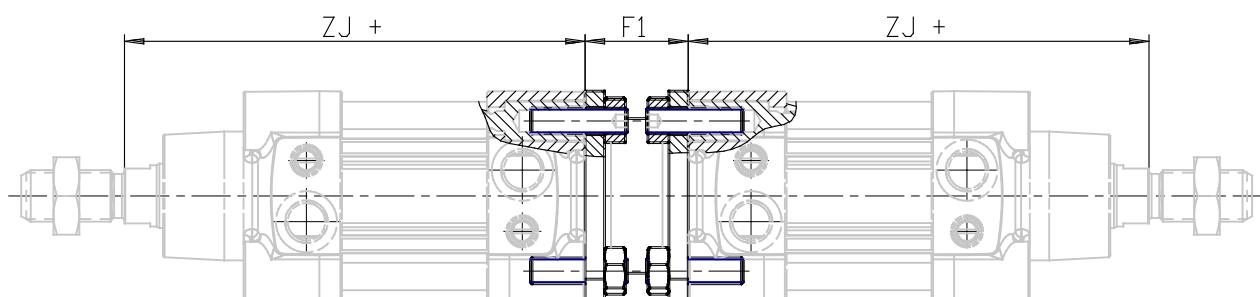

Flange - Mod. DC-63

Product code: DC-63-40

Datasheet creation date: 07/03/2025 16:04

Check the most updated document online [click here](#)

TECHNICAL DATA

Mod.	DC-63-40
------	----------

Flange - Mod. DC-63

Product code: DC-63-40

DIMENSIONS

F1 (F1 / mm)	27
ZJ (ZJ / mm)	135
PESO (Weight / g)	160
CORSAMAXTOTALE (Maximum stroke / mm)	800
COPPIASERRAGGIO (Torque force / Nm)	5
A (A / mm)	55
B (B / mm)	38.0
C (C / mm)	35.0
D (Ø D / mm)	6.5
E (E / mm)	5
F (Ø F / mm)	40
G (Ø G / mm)	25
H (Ø H / mm)	35
I (I / mm)	4.5
J (J / mm)	1.5
L (L / mm)	25
M (Ø M / mm)	11.0
N (N / mm)	10
O (O / mm)	5.0