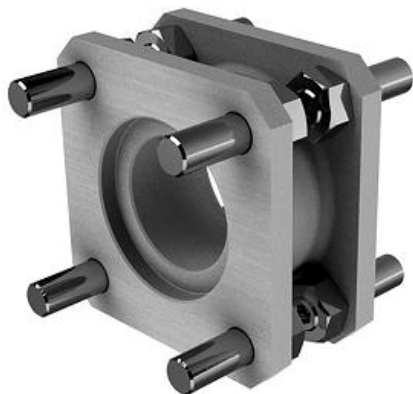

Flange - Mod. DC-63

Product code: DC-63-40

Datasheet creation date: 07/03/2025 16:04

Check the most updated document online [click here](#)

TECHNICAL DATA

Mod.	DC-63-40
------	----------

Flange - Mod. DC-63

Product code: DC-63-40

DIMENSIONS

F1 (F1 / mm)	27
ZJ (ZJ / mm)	135
PESO (Weight / g)	160
CORSAMAXTOTALE (Maximum stroke / mm)	800
COPPIASERRAGGIO (Torque force / Nm)	5
A (A / mm)	55
B (B / mm)	38.0
C (C / mm)	35.0
D (Ø D / mm)	6.5
E (E / mm)	5
F (Ø F / mm)	40
G (Ø G / mm)	25
H (Ø H / mm)	35
I (I / mm)	4.5
J (J / mm)	1.5
L (L / mm)	25
M (Ø M / mm)	11.0
N (N / mm)	10
O (O / mm)	5.0