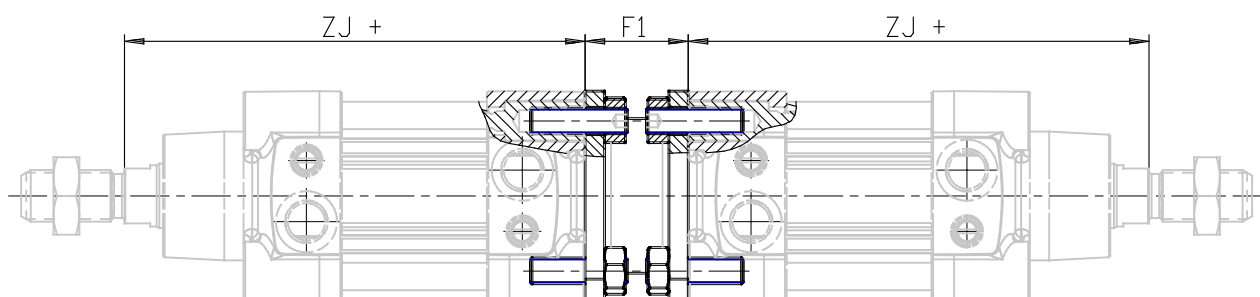

Product code: DC-63-63

DIMENSIONS

F1 (F1 / mm)	28
ZJ (ZJ / mm)	158
PESO (Weight / g)	340
CORSAMAXTOTALE (Maximum stroke / mm)	700
COPPIASERRAGGIO (Torque force / Nm)	10
A (A / mm)	75
B (B / mm)	56.5
C (C / mm)	49.0
D (Ø D / mm)	8.5
E (E / mm)	6
F (Ø F / mm)	60
G (Ø G / mm)	35
H (Ø H / mm)	45
I (I / mm)	5.5
J (J / mm)	3.0
L (L / mm)	30
M (Ø M / mm)	15.0
N (N / mm)	13
O (O / mm)	6.5