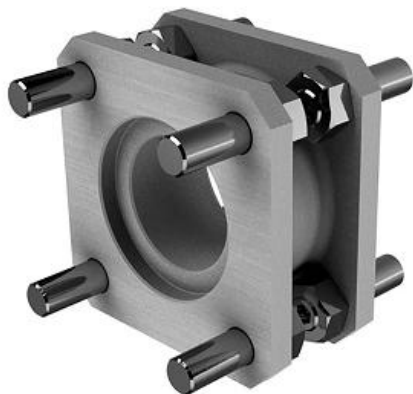

Flange - Mod. DC-63

Product code: DC-63-63

Datasheet creation date: 07/03/2025 16:04

Check the most updated document online [click here](#)

TECHNICAL DATA

Mod.	DC-63-63
------	----------

Flange - Mod. DC-63

Product code: DC-63-63

DIMENSIONS

F1 (F1 / mm)	28
ZJ (ZJ / mm)	158
PESO (Weight / g)	340
CORSAMAXTOTALE (Maximum stroke / mm)	700
COPPIASERRAGGIO (Torque force / Nm)	10
A (A / mm)	75
B (B / mm)	56.5
C (C / mm)	49.0
D (Ø D / mm)	8.5
E (E / mm)	6
F (Ø F / mm)	60
G (Ø G / mm)	35
H (Ø H / mm)	45
I (I / mm)	5.5
J (J / mm)	3.0
L (L / mm)	30
M (Ø M / mm)	15.0
N (N / mm)	13
O (O / mm)	6.5