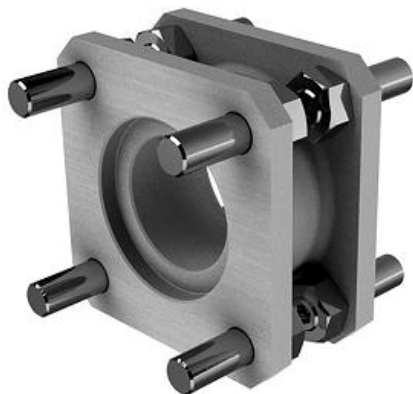

## Flange - Mod. DC-63

Product code: DC-63-80

Datasheet creation date: 07/03/2025 16:04

Check the most updated document online [click here](#)

### TECHNICAL DATA

Mod.	DC-63-80
------	----------

## Flange - Mod. DC-63

Product code: DC-63-80

### DIMENSIONS

<b>F1 (F1 / mm)</b>	38
<b>ZJ (ZJ / mm)</b>	174
<b>PESO (Weight / g)</b>	670
<b>CORSAMAXTOTALE (Maximum stroke / mm)</b>	1000
<b>COPPIASERRAGGIO (Torque force / Nm)</b>	15
<b>A (A / mm)</b>	95
<b>B (B / mm)</b>	72.0
<b>C (C / mm)</b>	61.0
<b>D (Ø D / mm)</b>	10.5
<b>E (E / mm)</b>	8
<b>F (Ø F / mm)</b>	60
<b>G (Ø G / mm)</b>	35
<b>H (Ø H / mm)</b>	45
<b>I (I / mm)</b>	5.5
<b>J (J / mm)</b>	10.0
<b>L (L / mm)</b>	35
<b>M (Ø M / mm)</b>	19.5
<b>N (N / mm)</b>	17
<b>O (O / mm)</b>	8.0