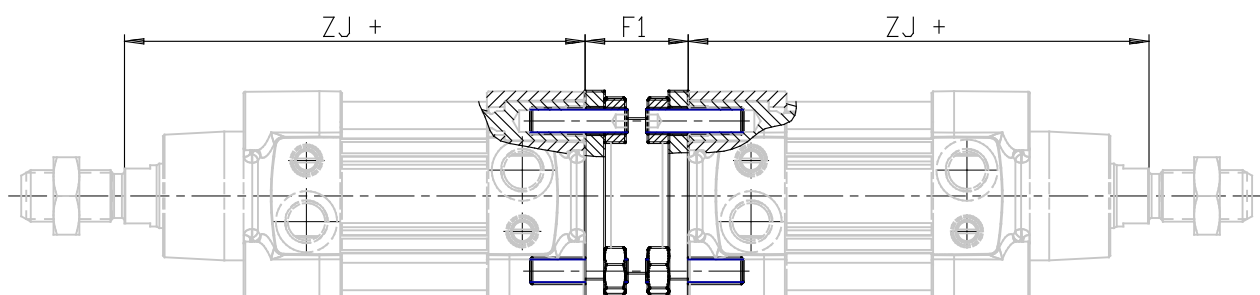

### TECHNICAL DATA

Mod.	DC-63-80
------	----------

### DIMENSIONS

<b>F1 (F1 / mm)</b>	38
<b>ZJ (ZJ / mm)</b>	174
<b>PESO (Weight / g)</b>	670
<b>CORSAMAXTOTALE (Maximum stroke / mm)</b>	1000
<b>COPPIASERRAGGIO (Torque force / Nm)</b>	15
<b>A (A / mm)</b>	95
<b>B (B / mm)</b>	72.0
<b>C (C / mm)</b>	61.0
<b>D (Ø D / mm)</b>	10.5
<b>E (E / mm)</b>	8
<b>F (Ø F / mm)</b>	60
<b>G (Ø G / mm)</b>	35
<b>H (Ø H / mm)</b>	45
<b>I (I / mm)</b>	5.5
<b>J (J / mm)</b>	10.0
<b>L (L / mm)</b>	35
<b>M (Ø M / mm)</b>	19.5
<b>N (N / mm)</b>	17
<b>O (O / mm)</b>	8.0