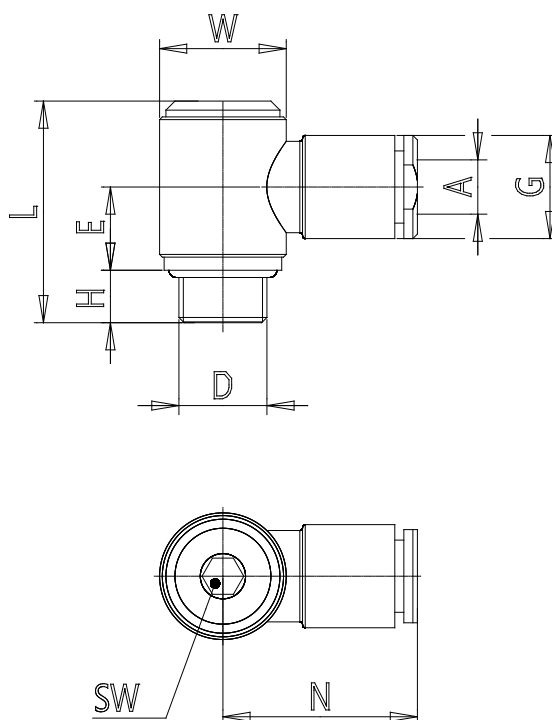

### TECHNICAL DATA

Mod.	G7622 6-1/8
------	-------------

### DIMENSIONS

<b>A (mm)</b>	6
<b>D</b>	G1/8
<b>E (mm)</b>	10.0
<b>G (mm)</b>	11.4
<b>H (mm)</b>	5
<b>L (mm)</b>	24.5
<b>N (mm)</b>	21.5
<b>W (mm)</b>	14.0
<b>SW (mm)</b>	4.0
<b>Weight (g)</b>	12