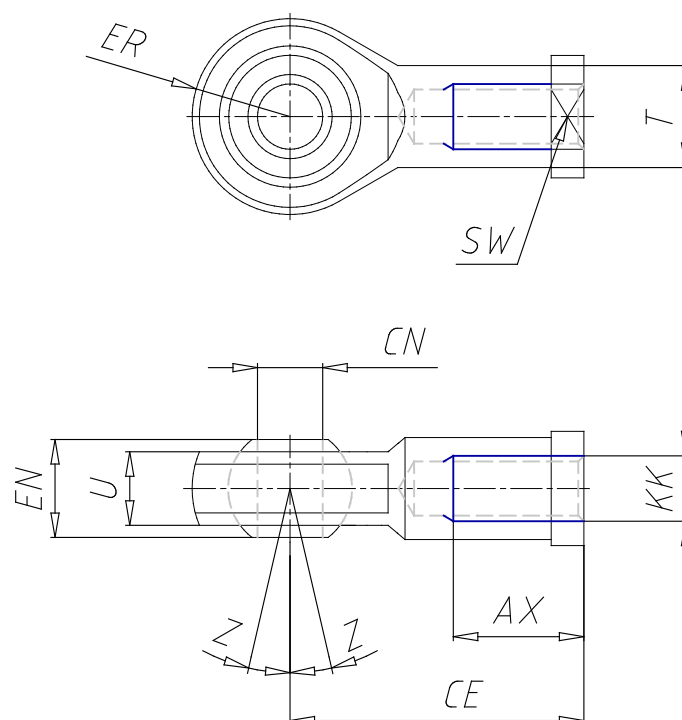

## Swivell ball joint - Mod. GA

Product code: GA-20

Datasheet creation date: 07/03/2025 15:55

Check the most updated document online [click here](#)

### TECHNICAL DATA

Mod.	GA-20
------	-------

## Swivell ball joint - Mod. GA

Product code: GA-20

### DIMENSIONS

$\varnothing$ CN H7 (mm)	8
U (mm)	9.0
EN (mm)	12
ER (mm)	12
AX (mm)	16
CE (mm)	36
KK	M 8x1.25
$\varnothing$ T (mm)	12.5
Z (°)	6.5
SW (mm)	14