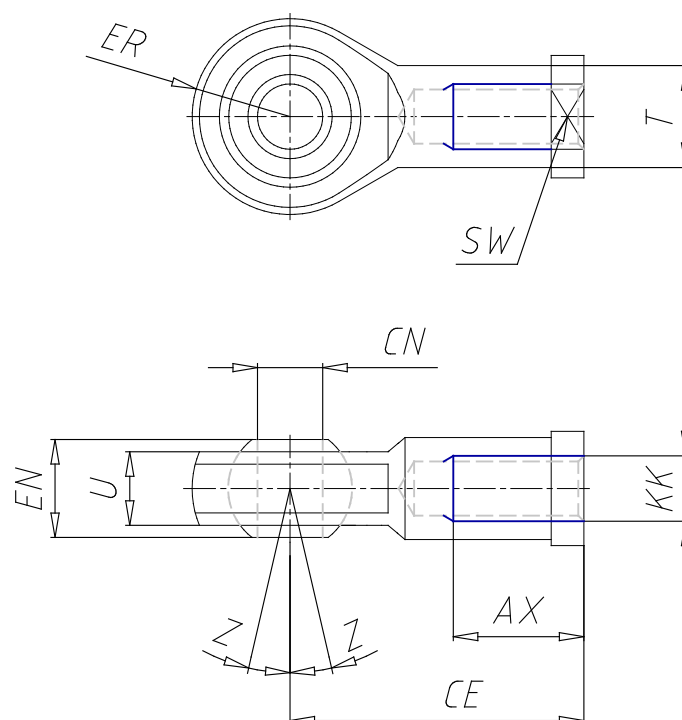

## Mod. GA -90 - Swivel ball joint

Product code: GA-90-125

Datasheet creation date: 07/03/2025 15:53

Check the most updated document online [click here](#)

### ■ TECHNICAL DATA

Mod.	GA-90-125
------	-----------

## Mod. GA -90 - Swivel ball joint

Product code: GA-90-125

### DIMENSIONS

<b>Ø CN H7 (mm)</b>	30
<b>U (mm)</b>	25.0
<b>EN (mm)</b>	37
<b>ER (mm)</b>	35
<b>AX (mm)</b>	51
<b>CE (mm)</b>	110
<b>KK</b>	M27x2
<b>Ø T (mm)</b>	40.0
<b>Z (°)</b>	7.5
<b>SW (mm)</b>	41