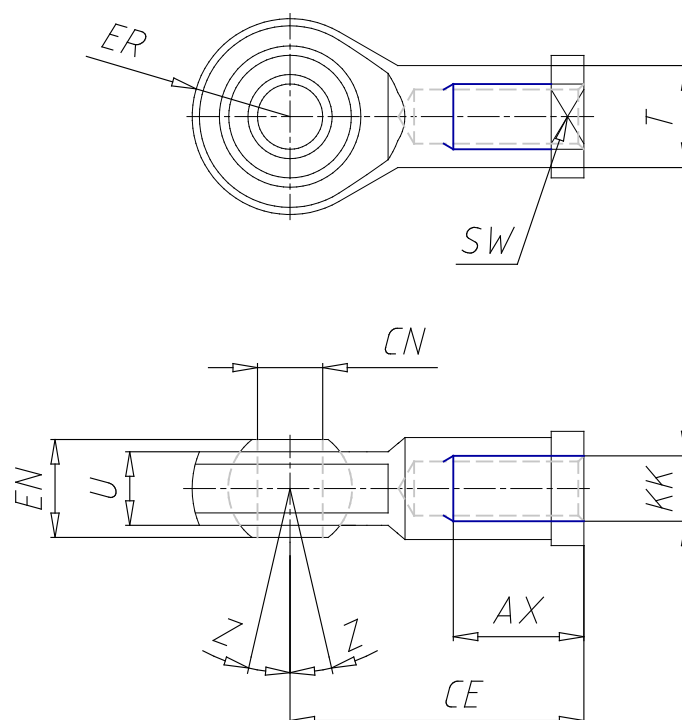

Swivel ball joint - Mod. GA -90

Product code: GA-90-32

Datasheet creation date: 07/03/2025 15:53

Check the most updated document online [click here](#)

■ TECHNICAL DATA

Mod.	GA-90-32
------	----------

Swivel ball joint - Mod. GA -90

Product code: GA-90-32

DIMENSIONS

Ø CN H7 (mm)	10
U (mm)	10.5
EN (mm)	14
ER (mm)	14
AX (mm)	20
CE (mm)	43
KK	M10x1.25
Ø T (mm)	15.0
Z (°)	6.5
SW (mm)	17