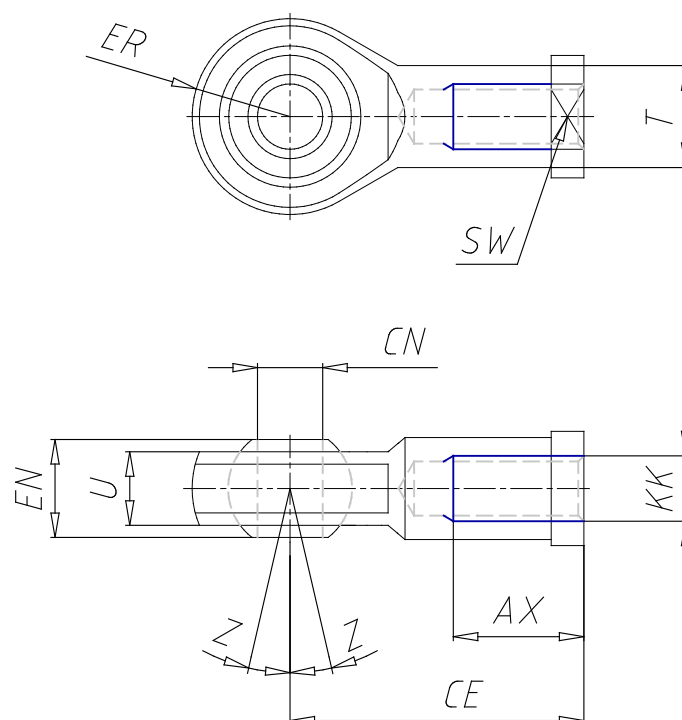

Mod. GA -90 - Swivel ball joint

Product code: GA-90-80-100

Datasheet creation date: 07/03/2025 15:53

Check the most updated document online [click here](#)

■ TECHNICAL DATA

Mod.	GA-90-80-100
------	--------------

Mod. GA -90 - Swivel ball joint

Product code: GA-90-80-100

DIMENSIONS

Ø CN H7 (mm)	20
U (mm)	18.0
EN (mm)	25
ER (mm)	25
AX (mm)	33
CE (mm)	77
KK	M20x1.5
Ø T (mm)	27.5
Z (°)	7.0
SW (mm)	30