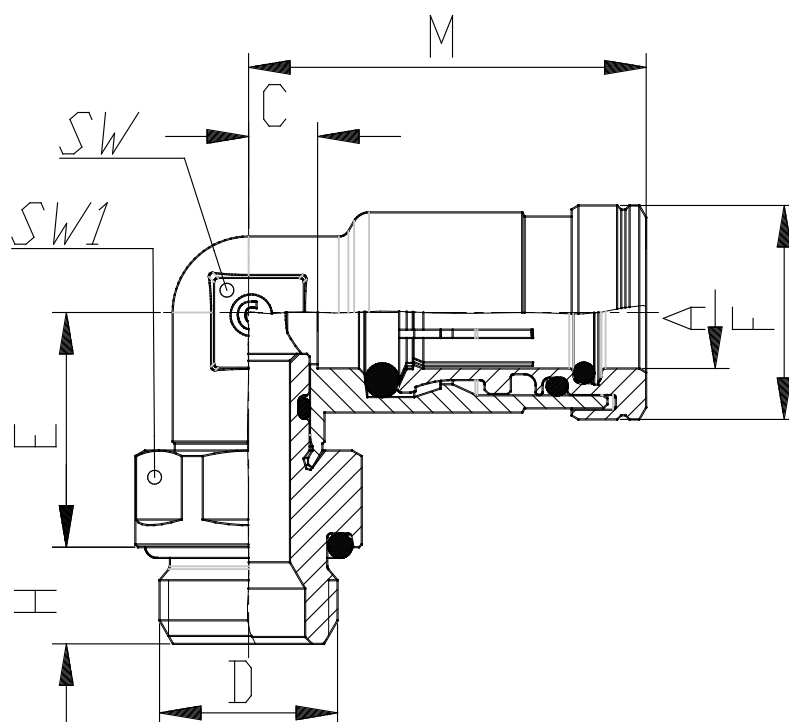

Mod. H8522 - Serie H8000 fittings

Product code: H8522 10-1/8-V

Datasheet creation date: 10/03/2025 09:04

Check the most updated document online [click here](#)

TECHNICAL DATA

Mod.	H8522 10-1/8-V
------	----------------

Mod. H8522 - Serie H8000 fittings

Product code: H8522 10-1/8-V

DIMENSIONS

A (mm)	10
D	G 1/8
C (mm)	6
E (mm)	19.5
F (mm)	18.0
H (mm)	7
M (mm)	31.5
SW (mm)	13
SW1 (mm)	15