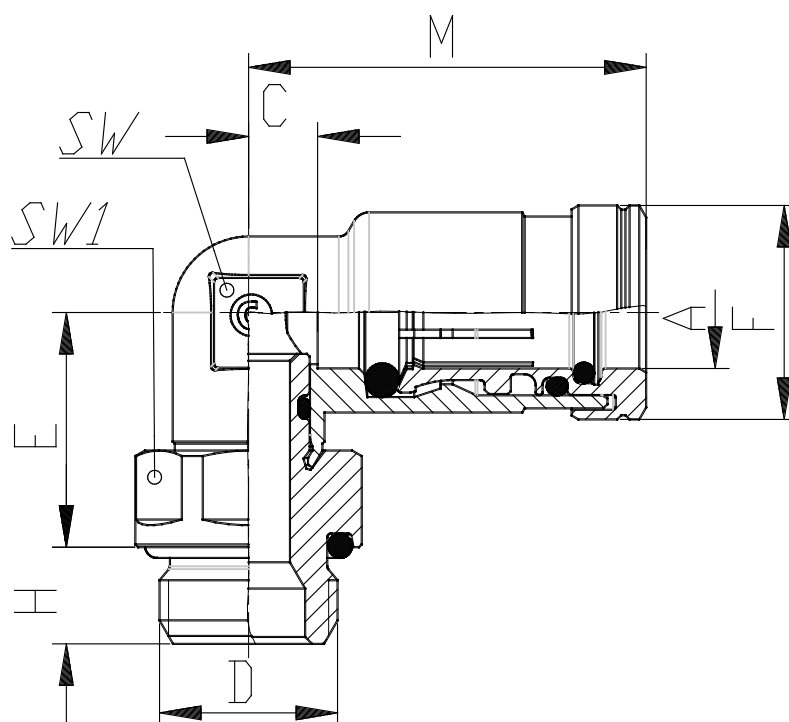

## Mod. H8522 - Serie H8000 fittings

Product code: H8522 10-3/8-V

Datasheet creation date: 10/03/2025 09:04

Check the most updated document online [click here](#)

### TECHNICAL DATA

Mod.	H8522 10-3/8-V
------	----------------

## Mod. H8522 - Serie H8000 fittings

Product code: H8522 10-3/8-V

### DIMENSIONS

<b>A (mm)</b>	10
<b>D</b>	G 3/8
<b>C (mm)</b>	5
<b>E (mm)</b>	19.5
<b>F (mm)</b>	18.0
<b>H (mm)</b>	7
<b>M (mm)</b>	31.5
<b>SW (mm)</b>	13
<b>SW1 (mm)</b>	19