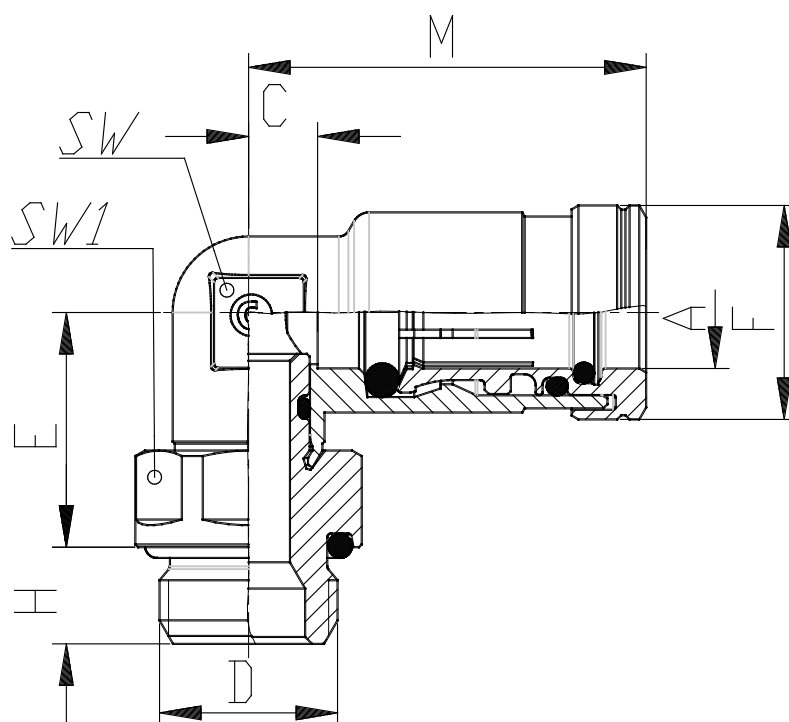

## Mod. H8522 - Serie H8000 fittings

Product code: H8522 12-1/2-V

Datasheet creation date: 10/03/2025 09:04

Check the most updated document online [click here](#)

### TECHNICAL DATA

Mod.	H8522 12-1/2-V
------	----------------

## Mod. H8522 - Serie H8000 fittings

Product code: H8522 12-1/2-V

### DIMENSIONS

<b>A (mm)</b>	12
<b>D</b>	G 1/2
<b>C (mm)</b>	7
<b>E (mm)</b>	21.5
<b>F (mm)</b>	20.0
<b>H (mm)</b>	8
<b>M (mm)</b>	33.0
<b>SW (mm)</b>	15
<b>SW1 (mm)</b>	22