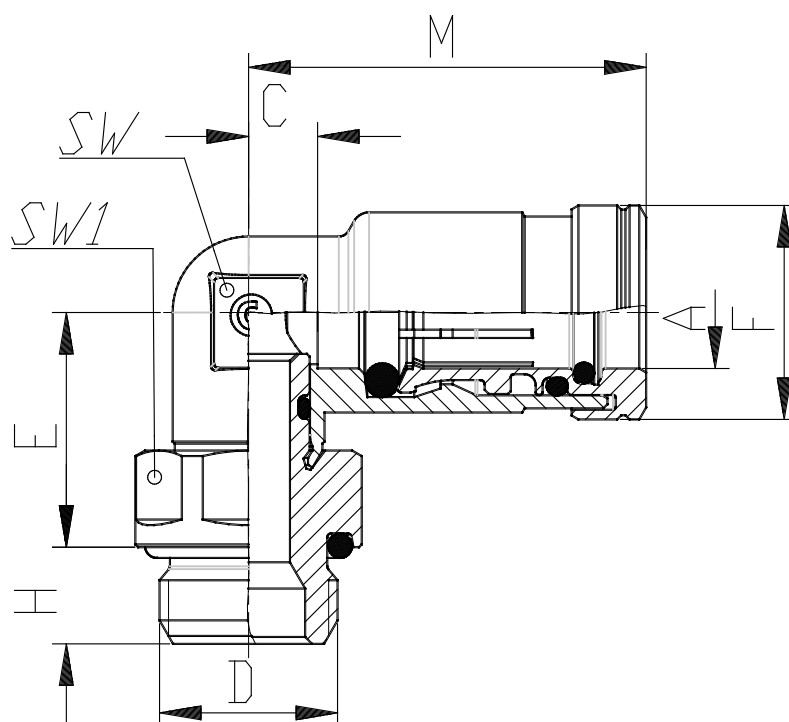

Mod. H8522 - Serie H8000 fittings

Product code: H8522 12-1/4-V

Datasheet creation date: 10/03/2025 09:04

Check the most updated document online [click here](#)

TECHNICAL DATA

Mod.	H8522 12-1/4-V
------	----------------

Mod. H8522 - Serie H8000 fittings

Product code: H8522 12-1/4-V

DIMENSIONS

A (mm)	12
D	G 1/4
C (mm)	7
E (mm)	20.5
F (mm)	20.0
H (mm)	7
M (mm)	34.0
SW (mm)	15
SW1 (mm)	17