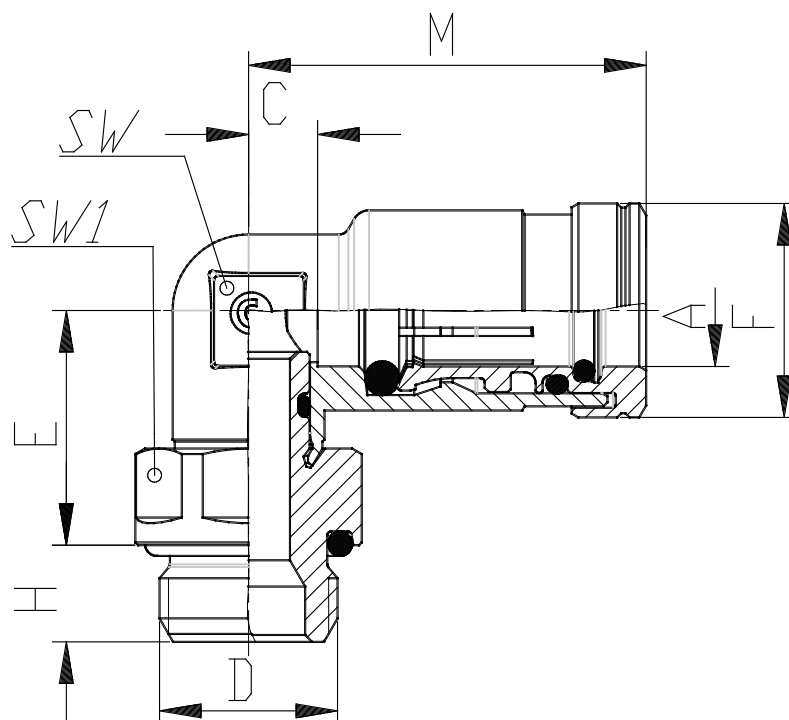

## Mod. H8522 - Serie H8000 fittings

Product code: H8522 12-3/8-V

Datasheet creation date: 10/03/2025 09:04

Check the most updated document online [click here](#)

### TECHNICAL DATA

Mod.	H8522 12-3/8-V
------	----------------

## Mod. H8522 - Serie H8000 fittings

Product code: H8522 12-3/8-V

### DIMENSIONS

<b>A (mm)</b>	12
<b>D</b>	G 3/8
<b>C (mm)</b>	7
<b>E (mm)</b>	20.5
<b>F (mm)</b>	20.0
<b>H (mm)</b>	7
<b>M (mm)</b>	33.0
<b>SW (mm)</b>	15
<b>SW1 (mm)</b>	19