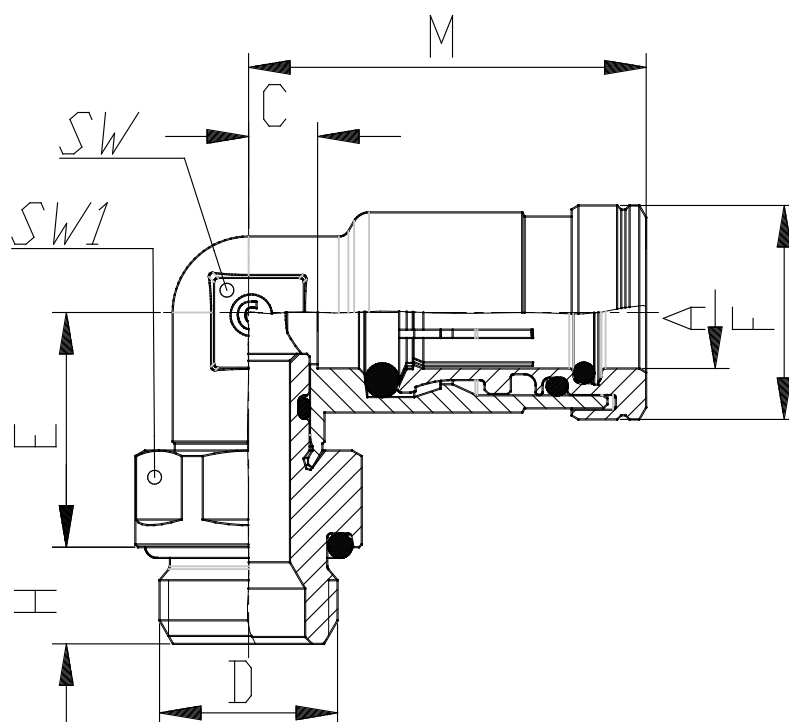

Mod. H8522 - Serie H8000 fittings

Product code: H8522 8-1/8-V

Datasheet creation date: 10/03/2025 09:04

Check the most updated document online [click here](#)

TECHNICAL DATA

Mod.	H8522 8-1/8-V
------	---------------

Mod. H8522 - Serie H8000 fittings

Product code: H8522 8-1/8-V

DIMENSIONS

A (mm)	8
D	G 1/8
C (mm)	5
E (mm)	16.0
F (mm)	15.5
H (mm)	6
M (mm)	29.0
SW (mm)	12
SW1 (mm)	12