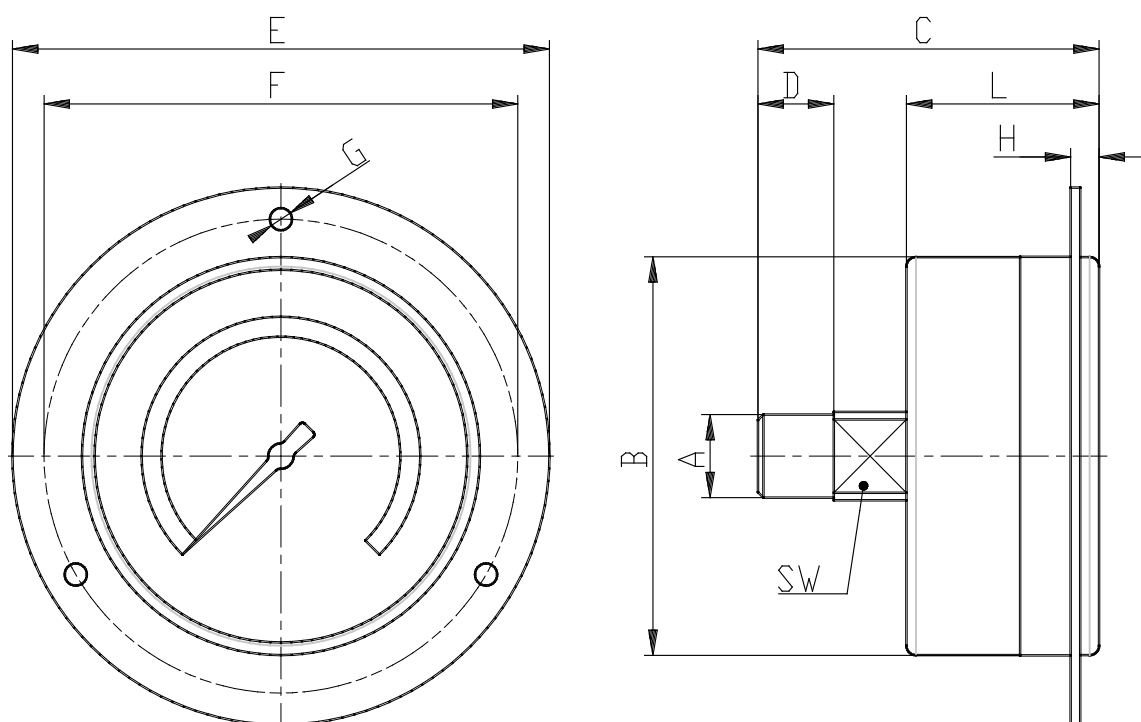

## - Pressure gauges for panel mounting

Product code: M043-F04

Datasheet creation date: 07/03/2025 16:07

Check the most updated document online [click here](#)

### ■ TECHNICAL DATA

Mod.	M043-F04
------	----------

### DIMENSIONS

<b>A</b>	R1/8
<b>B (mm)</b>	40.500
<b>C (mm)</b>	43.000
<b>D (mm)</b>	10.000
<b>E (mm)</b>	61.000
<b>F (mm)</b>	51.000
<b>G (mm)</b>	3.500
<b>H (mm)</b>	4.000
<b>L (mm)</b>	27.000
<b>SW (mm)</b>	12.000
<b>R (bar)</b>	0-4 bar