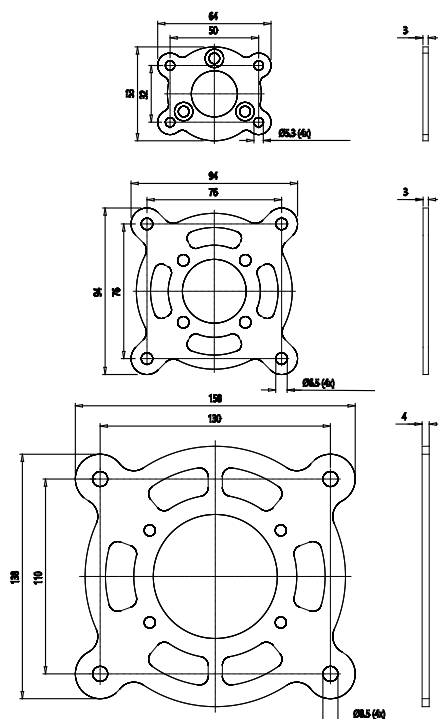

## Plate Mod. P-RTC - Series RTC

Product code: P-RTC-90

Datasheet creation date: 07/03/2025 16:09

Check the most updated document online [click here](#)

### ■ TECHNICAL DATA

Mod.	P-RTC-90
------	----------

## Plate Mod. P-RTC - Series RTC

Product code: P-RTC-90

### DIMENSIONS

Mod.	P-RTC-90
------	----------