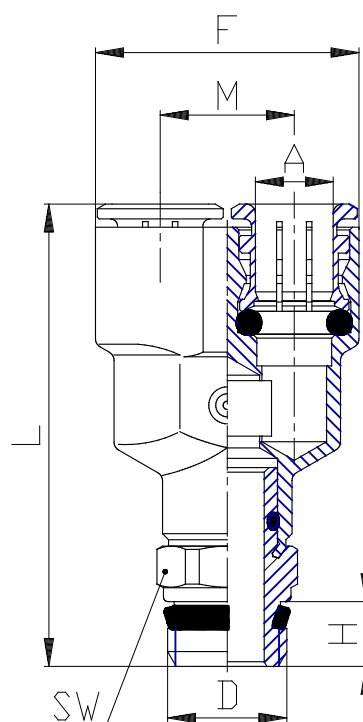

## Mod. P6450 - Fittings Serie 6000 inch

Product code: P6450 02-02

Datasheet creation date: 10/03/2025 10:28

Check the most updated document online [click here](#)

### TECHNICAL DATA

Mod.	P6450 02-02
------	-------------

## Mod. P6450 - Fittings Serie 6000 inch

Product code: P6450 02-02

### **DIMENSIONS**

<b>A</b>	1/8
<b>D</b>	1/8
<b>F (INCH)</b>	0.709
<b>H (INCH)</b>	0.197
<b>M (INCH)</b>	0.354
<b>L (INCH)</b>	1.299
<b>SW (INCH)</b>	0.472