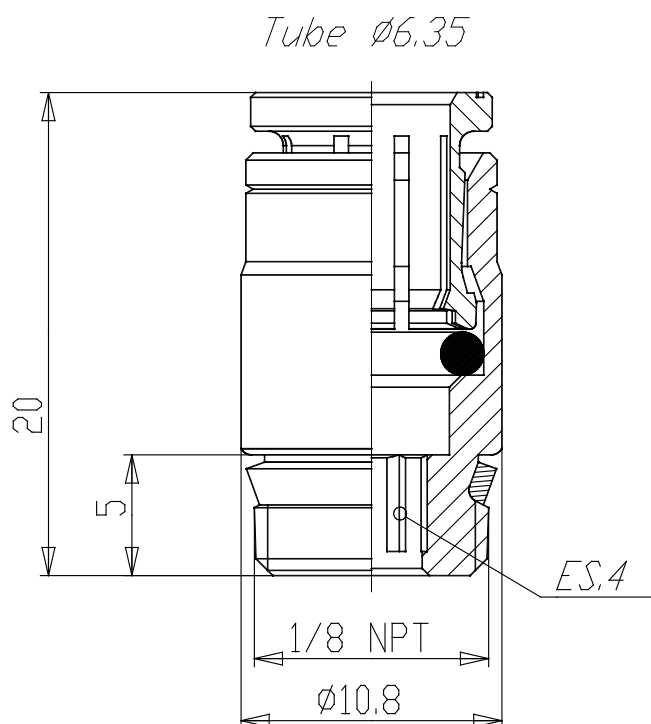

Mod. P6510 04-02-M - Fittings Serie 6000 inch

Product code: P6510 04-02-M

Datasheet creation date: 10/03/2025 10:29

Check the most updated document online [click here](#)

TECHNICAL DATA

| | |
|------|---------------|
| Mod. | P6510 04-02-M |
|------|---------------|

Mod. P6510 04-02-M - Fittings Serie 6000 inch

Product code: P6510 04-02-M

DIMENSIONS

| | |
|------|---------------|
| Mod. | P6510 04-02-M |
|------|---------------|