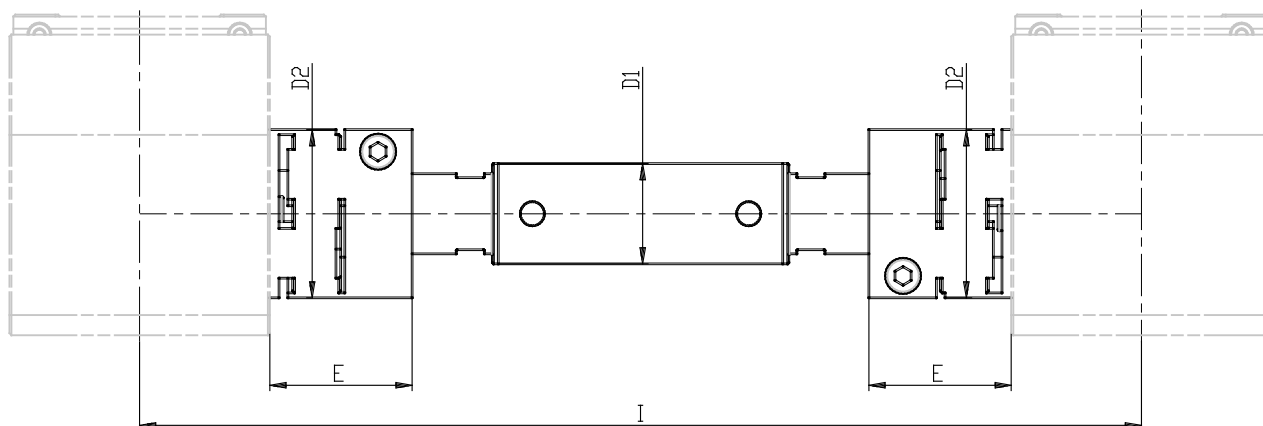

### TECHNICAL DATA

<b>Mod.</b>	PS-5E-80
<b>Size</b>	80

### **DIMENSIONS**

<b>I (mm)</b>	800
<b>D1 (mm)</b>	32
<b>D2 (mm)</b>	56
<b>E (mm)</b>	40.0