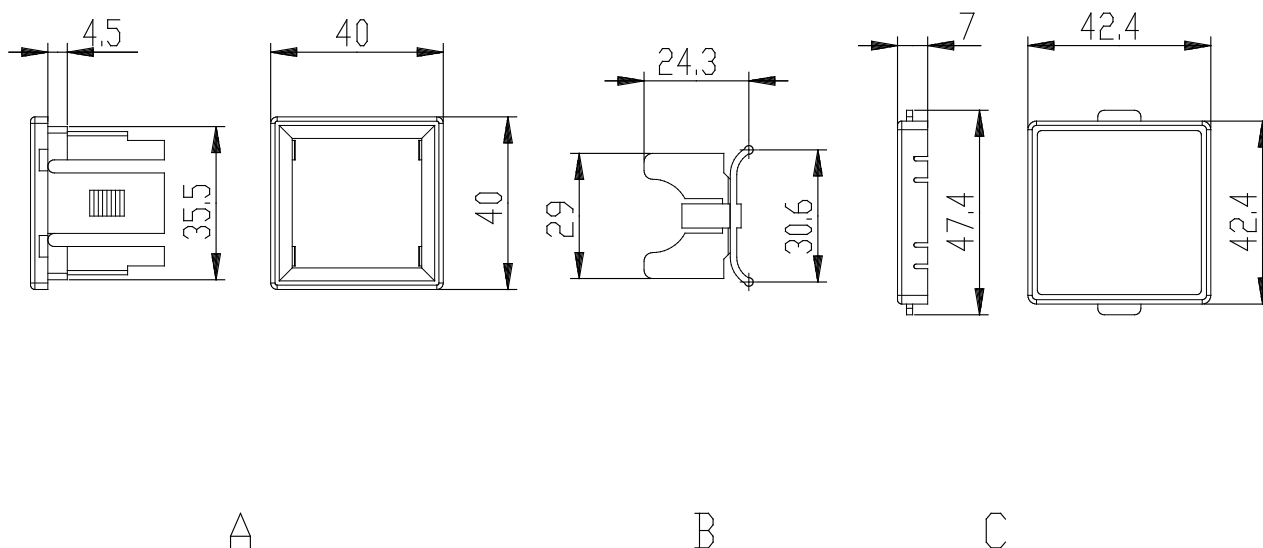

Fixing element - SWCN-FP

Product code: SWCN-FP

Datasheet creation date: 07/03/2025 14:30

Check the most updated document online [click here](#)

TECHNICAL DATA

Mod.	SWCN-FP
------	---------

Fixing element - SWCN-FP

Product code: SWCN-FP

DIMENSIONS

Mod.	SWCN-FP
------	---------