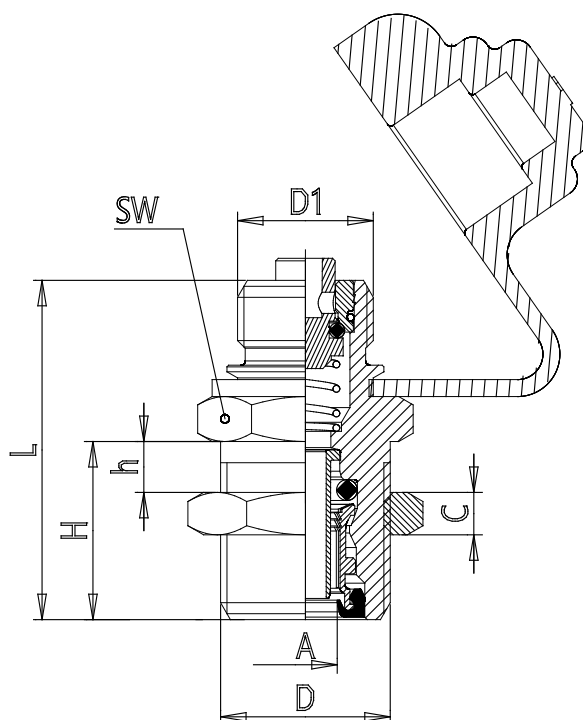

## Mod. VPC2 tube connection - Air brake fittings series 9000

Product code: VPC2 M16X1,5-8-M18X1,5

Datasheet creation date: 10/03/2025 09:03

Check the most updated document online [click here](#)

### TECHNICAL DATA

Mod.	VPC2 M16X1,5-8-M18X1,5
------	------------------------

## Mod. VPC2 tube connection - Air brake fittings series 9000

Product code: VPC2 M16X1,5-8-M18X1,5

### DIMENSIONS

Cap (mm)	Y
A (mm)	8x1
D (mm)	M18x1.5
D1 (mm)	M16x1.5
C (mm)	5.5
H (mm)	21
h (mm)	2.5
G (mm)	17
G1 (mm)	18.5
L (mm)	40
SW (mm)	20
SW1 (mm)	22
D03 (mm)	17
D04 (mm)	24