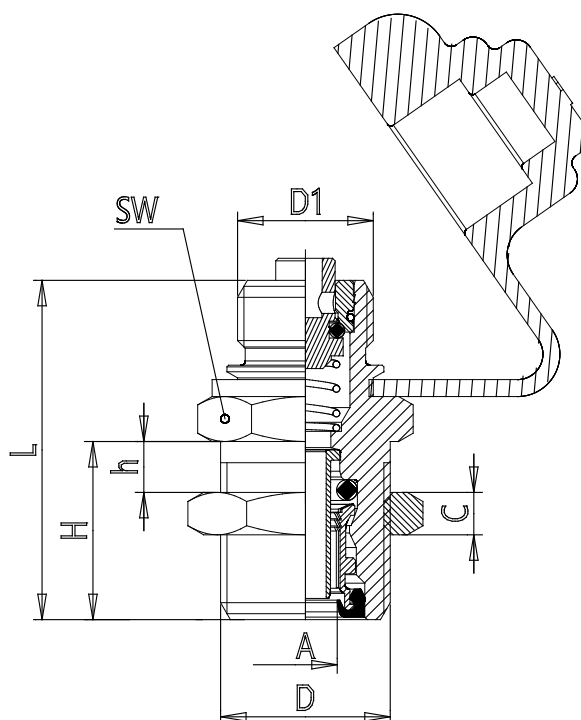

## Mod. VPC2 tube connection - Air brake fittings series 9000

Product code: VPC2 M16X1,5-8-M20X1,5

Datasheet creation date: 10/03/2025 09:03

Check the most updated document online [click here](#)

### TECHNICAL DATA

Mod.	VPC2 M16X1,5-8-M20X1,5
------	------------------------

## Mod. VPC2 tube connection - Air brake fittings series 9000

Product code: VPC2 M16X1,5-8-M20X1,5

### DIMENSIONS

Cap (mm)	Y
A (mm)	8x1
D (mm)	M20x1.5
D1 (mm)	M16x1.5
C (mm)	5.0
H (mm)	21
h (mm)	2.5
G (mm)	17
G1 (mm)	18.5
L (mm)	40
SW (mm)	22
SW1 (mm)	24
D03 (mm)	17
D04 (mm)	24