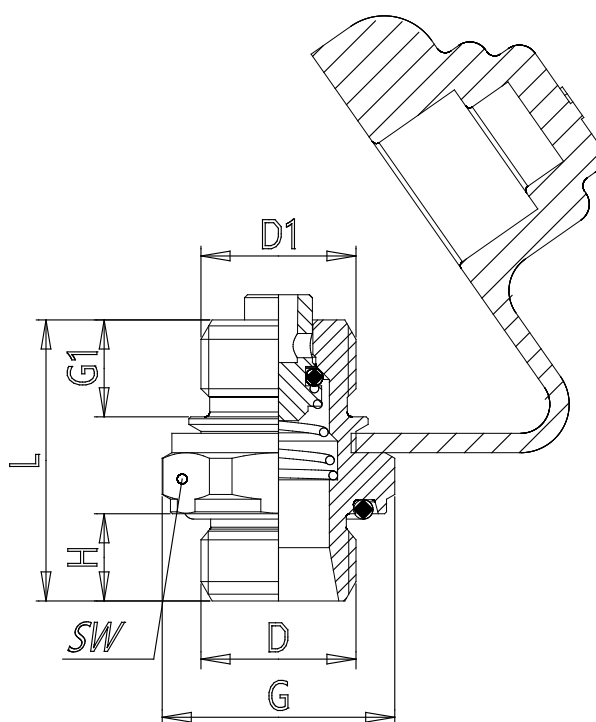

Mod. VPC2 - Air brake fittings series 9000

Product code: VPC2 M16X1,5B-M16X1,5

Datasheet creation date: 10/03/2025 09:03

Check the most updated document online [click here](#)

TECHNICAL DATA

Mod.	VPC2 M16X1,5B-M16X1,5
------	-----------------------

Mod. VPC2 - Air brake fittings series 9000

Product code: VPC2 M16X1,5B-M16X1,5

DIMENSIONS

Cap (mm)	Y
A (mm)	-
D (mm)	M16x1.5
D1 (mm)	M16x1.5
C (mm)	0
H (mm)	9
h (mm)	-5
G (mm)	9
G1 (mm)	10
L (mm)	29
SW (mm)	22
SW1 (mm)	0
D03 (mm)	17
D04 (mm)	19.5