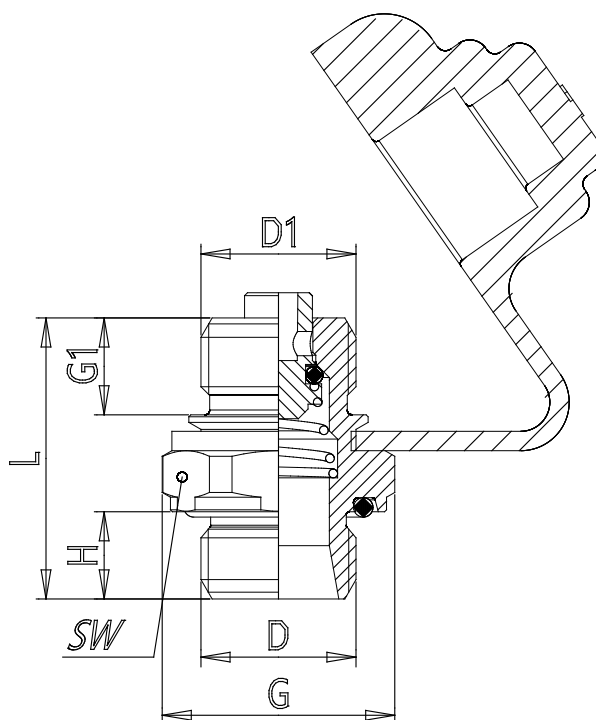

## Mod. VPC2 - Air brake fittings series 9000

Product code: VPC2 M22X1,5B-M16X1,5

Datasheet creation date: 10/03/2025 09:03

Check the most updated document online [click here](#)

### TECHNICAL DATA

Mod.	VPC2 M22X1,5B-M16X1,5
------	-----------------------

## Mod. VPC2 - Air brake fittings series 9000

Product code: VPC2 M22X1,5B-M16X1,5

### DIMENSIONS

Cap (mm)	Y
A (mm)	-
D (mm)	M22x1.5
D1 (mm)	M16x1.5
C (mm)	0
H (mm)	9
h (mm)	0
G (mm)	9
G1 (mm)	10
L (mm)	29
SW (mm)	28
SW1 (mm)	0
D03 (mm)	23
D04 (mm)	20.0