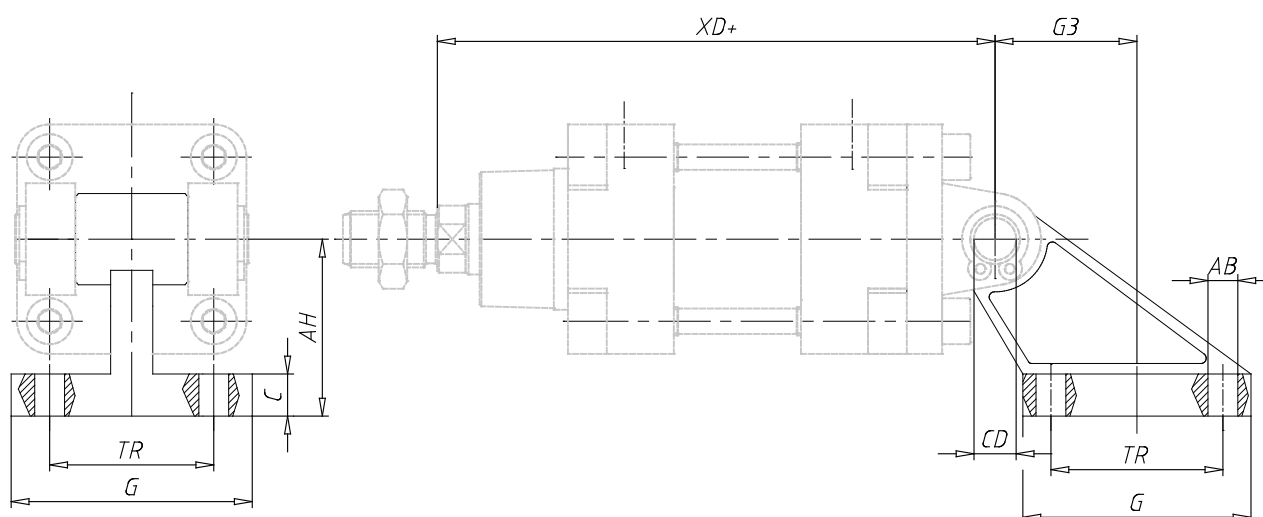

90° Swivel combination - Mod. ZS_40

Product code: ZS-160N

Datasheet creation date: 07/03/2025 15:59

Check the most updated document online [click here](#)

■ TECHNICAL DATA

Mod.	ZS-160N
------	---------

90° Swivel combination - Mod. ZS_40

Product code: ZS-160N

DIMENSIONS

TR (mm)	88
AB (mm)	14
AH (mm)	115
C (mm)	25
G (mm)	126
CD (mm)	30
XD (mm)	315
G3 (mm)	53