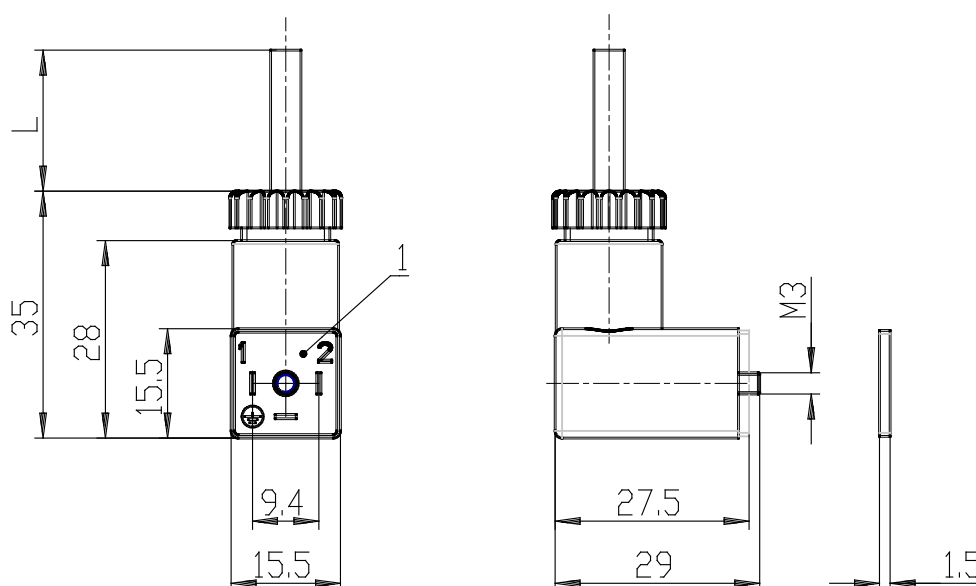

Conector Mod. 125-... DIN 43650 (9,4mm) - Mod. 125-...

Código de producto: 125-571-3

Fecha de creación de la hoja de datos: 26/05/26

Consulte el documento más actualizado en [haga clic](#)

DATOS TÉCNICOS

Mod.	125-571-3
Descripción	Cable moldeado, varistor + Led
Color	Negro
Tensión de trabajo (V)	24V AC/DC
longitud del cable [L] (mm)	3000
Fuerza de sujeción (mm)	0.3Nm
retención de cable	-

Conector Mod. 125-... DIN 43650 (9,4mm) - Mod. 125-...

Código de producto: 125-571-3

1 = CONNETTORE ORIENTABILE DI 90°

DIMENSIONES

Mod.	125-571-3
Descripción	Cable moldeado, varistor + Led
Color	Negro
Tensión de trabajo (V)	24V AC/DC
longitud del cable [L] (mm)	3000
Fuerza de sujeción (mm)	0.3Nm
retención de cable	-