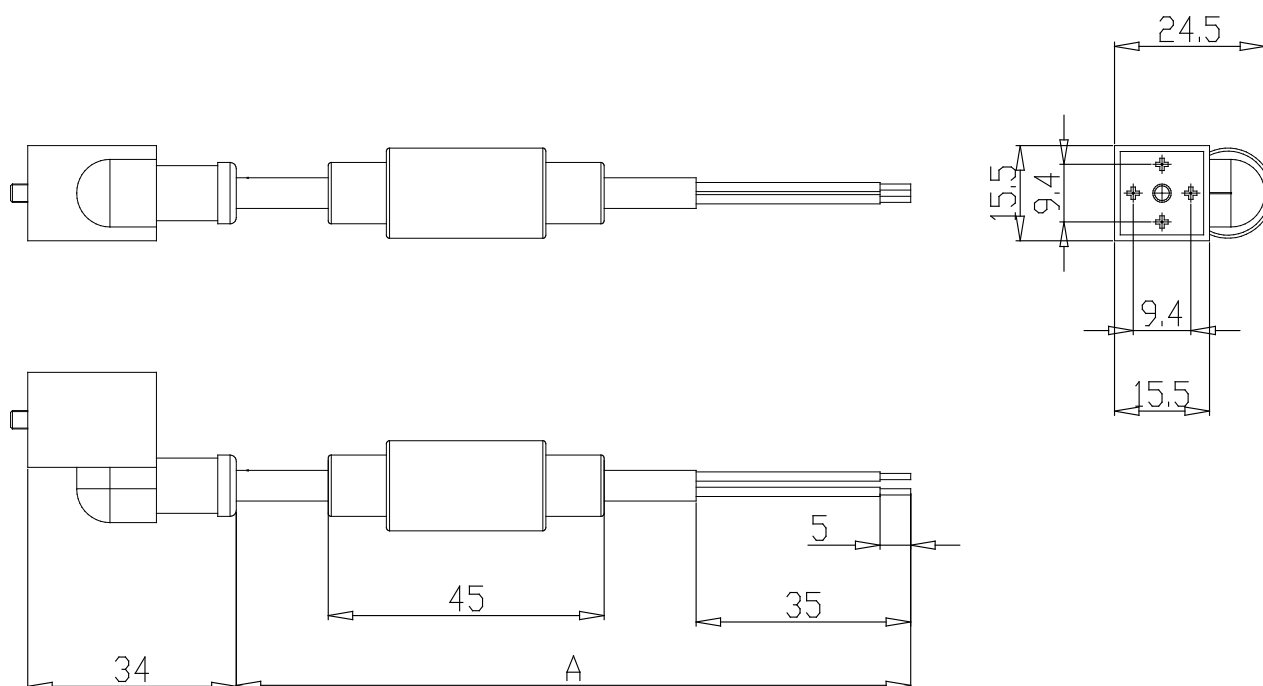

## Conector V-CA con LED y puente rectificador - Mod. 125-903

Código de producto: 125-903-5

Fecha de creación de la hoja de datos: 27/05/26

Consulte el documento más actualizado en [haga clic](#)

### DATOS TÉCNICOS

(mm)	125-903-5
<b>Descripción</b>	cable moldeado en línea con rectificador de voltaje
<b>Color</b>	Negro
<b>tensión de trabajo</b>	6V - 230 V AC/DC
<b>longitud cable (mm)</b>	5
<b>Retención cable</b>	-
<b>Fuerza de sujeción</b>	0.3Nm

## Conector V-CA con LED y puente rectificador - Mod. 125-903

Código de producto: 125-903-5

### DIMENSIONES

(mm)	125-903-5
<b>Descripción</b>	cable moldeado en línea con rectificador de voltaje
<b>Color</b>	Negro
<b>tensión de trabajo</b>	6V - 230 V AC/DC
<b>longitud cable (mm)</b>	5
<b>Retención cable</b>	-
<b>Fuerza de sujeción</b>	0.3Nm