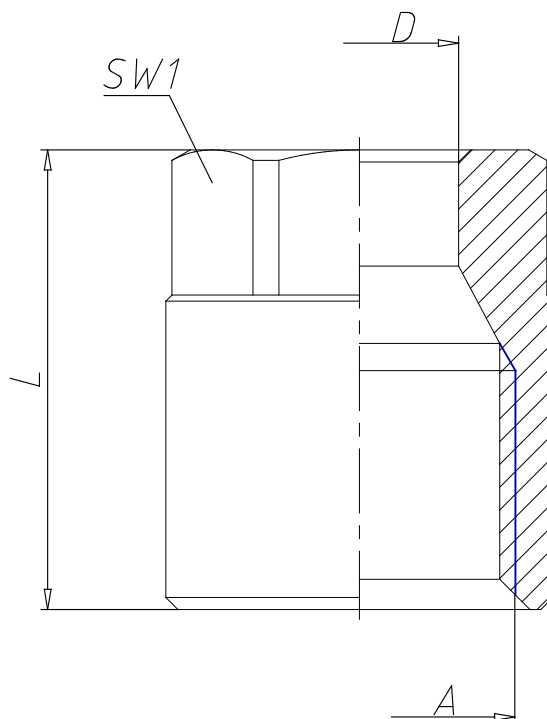

- Conectores Mod. 1303

Código de producto: 1303 10-3/8

Fecha de creación de la hoja de datos: 27/05/26

Consulte el documento más actualizado en [haga clic](#)

DATOS TÉCNICOS

Mod.	1303 10-3/8
-------------	-------------

- Conectores Mod. 1303

Código de producto: 1303 10-3/8

■ DIMENSIONES

D (mm)	10
A	3/8
L (mm)	21.5
SW1 (mm)	17