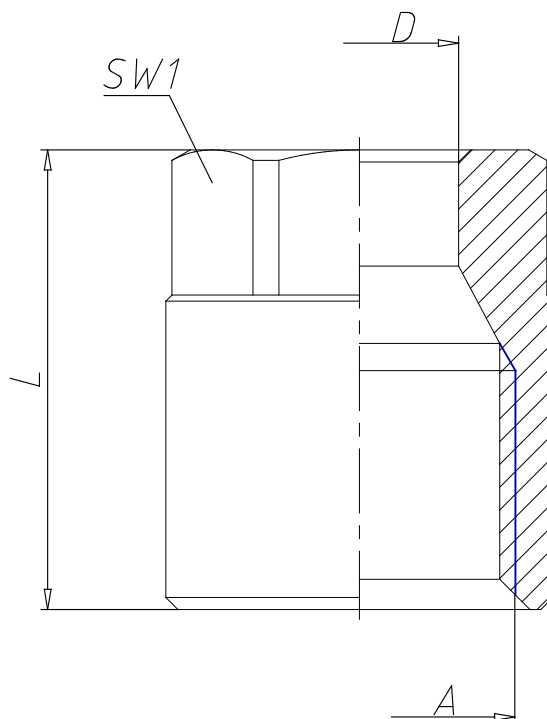

## - Conectores Mod. 1303

Código de producto: 1303 12-M18X1,5

Fecha de creación de la hoja de datos: 27/05/26

Consulte el documento más actualizado en [haga clic](#)

### **■ DATOS TÉCNICOS**

<b>Mod.</b>	1303 12-M18X1,5
-------------	-----------------

## - Conectores Mod. 1303

Código de producto: 1303 12-M18X1,5

### ■ DIMENSIONES

<b>D (mm)</b>	12
<b>A</b>	M18x1,5
<b>L (mm)</b>	19.5
<b>SW1 (mm)</b>	19