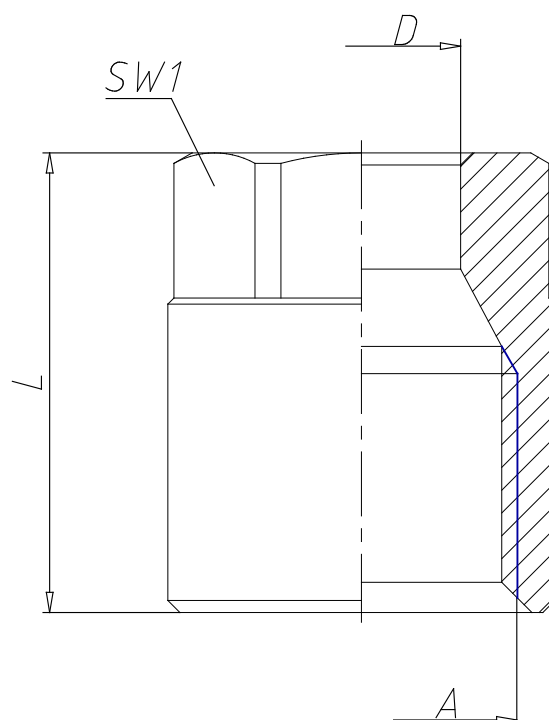

- Conectores Mod. 1303

Código de producto: 1303 4-1/8

Fecha de creación de la hoja de datos: 26/05/26

Consulte el documento más actualizado en [haga clic](#)

DATOS TÉCNICOS

Mod.	1303 4-1/8
------	------------

- Conectores Mod. 1303

Código de producto: 1303 4-1/8

■ DIMENSIONES

D (mm)	4
A	1/8
L (mm)	15.5
SW1 (mm)	12