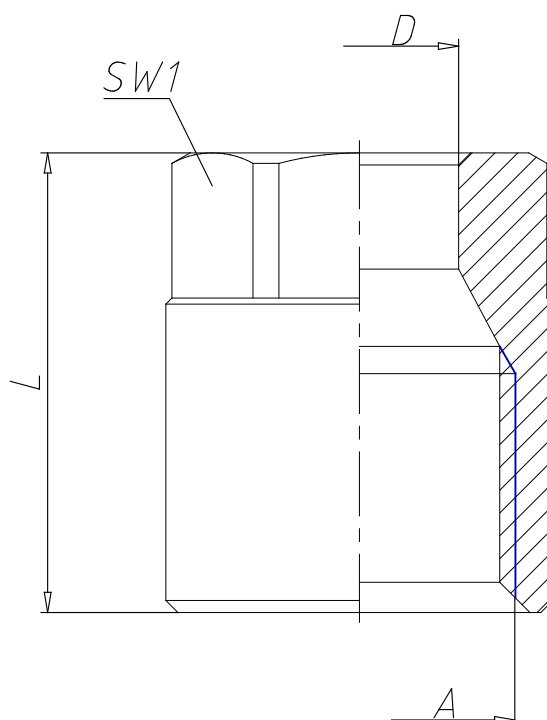

- Conectores Mod. 1303

Código de producto: 1303 6-1/8

Fecha de creación de la hoja de datos: 27/05/26

Consulte el documento más actualizado en [haga clic](#)

DATOS TÉCNICOS

Mod.	1303 6-1/8
------	------------

- Conectores Mod. 1303

Código de producto: 1303 6-1/8

■ DIMENSIONES

D (mm)	6
A	1/8
L (mm)	15.5
SW1 (mm)	12