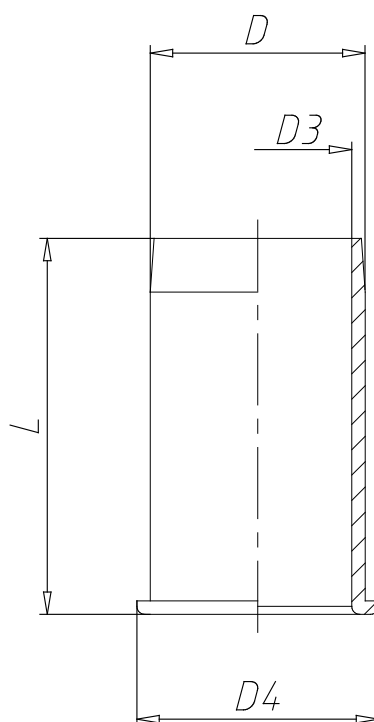

- Conectores Mod. 1320

Código de producto: 1320 10

Fecha de creación de la hoja de datos: 26/05/26

Consulte el documento más actualizado en [haga clic](#)

DATOS TÉCNICOS

Mod.	1320 10
------	---------

- Conectores Mod. 1320

Código de producto: 1320 10

■ DIMENSIONES

D (mm)	10
D3 (mm)	9
D4 (mm)	11
L (mm)	16