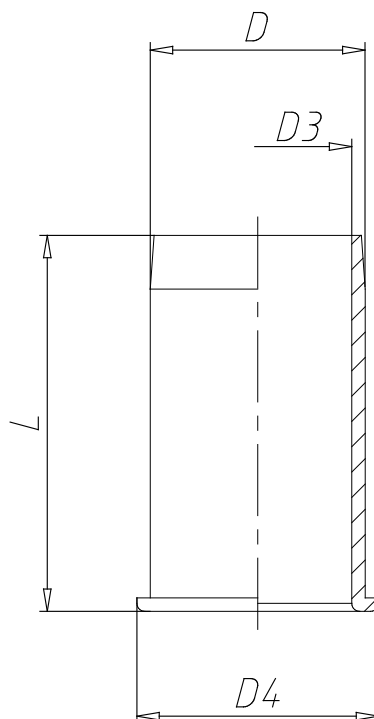

- Conectores Mod. 1320

Código de producto: 1320 4

Fecha de creación de la hoja de datos: 27/05/26

Consulte el documento más actualizado en [haga clic](#)

DATOS TÉCNICOS

Mod.	1320 4
------	--------

- Conectores Mod. 1320

Código de producto: 1320 4

■ DIMENSIONES

D (mm)	4
D3 (mm)	3
D4 (mm)	5
L (mm)	12