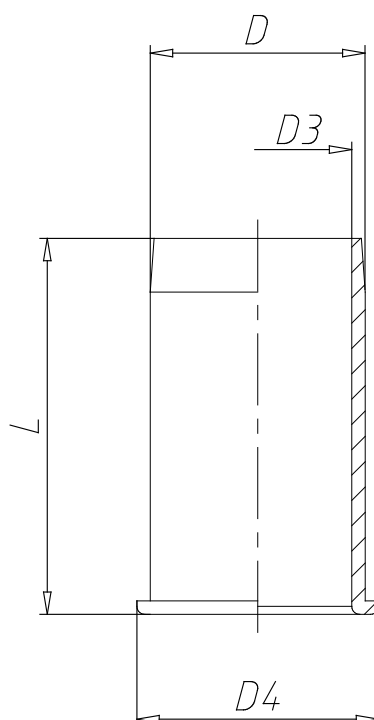

- Conectores Mod. 1320

Código de producto: 1320 6

Fecha de creación de la hoja de datos: 27/05/26

Consulte el documento más actualizado en [haga clic](#)

DATOS TÉCNICOS

Mod.	1320 6
------	--------

- Conectores Mod. 1320

Código de producto: 1320 6

■ DIMENSIONES

D (mm)	6
D3 (mm)	5
D4 (mm)	7
L (mm)	13